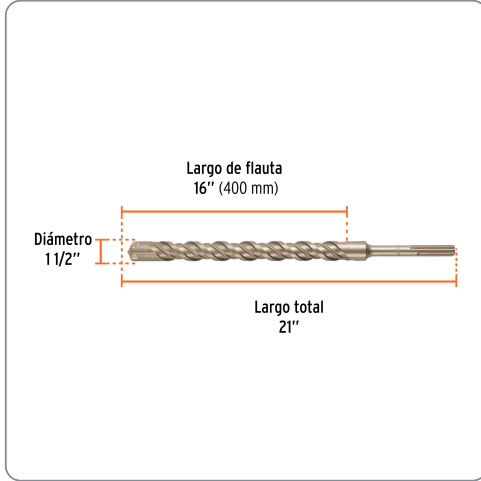

TRUPER CÓDIGO: 101469 CLAVE: BSM-1-1/2X21

Broca SDS Max de 1-1/2 x 21", TRUPER

- Para perforaciones en concreto y ladrillo
- Punta de cruz con doble inserto de carburo para mayor precisión de perforación
- Cuerpo de acero al cromo que ofrece mayor resistencia al calentamiento

Especificaciones técnicas	
Longitud total	21"
Longitud de flauta	16"

Datos de empaque	
Empaque individual: Tarjeta plástica	
Empaque logístico	Cantidad
Inner	2
Máster	4
Pallet	460

Certificaciones y garantías
Producto garantizado contra defectos de fabricación o mano de obra. La garantía se puede hacer válida con cualquier distribuidor de Truper