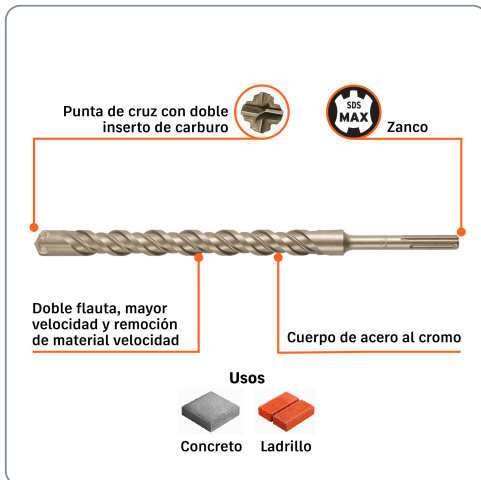

TRUPER CÓDIGO: 101469 CLAVE: BSM-1-1/2X21

Broca SDS Max de 1-1/2 x 21", TRUPER

- Para perforaciones en concreto y ladrillo
- Punta de cruz con doble inserto de carburo para mayor precisión de perforación
- Cuerpo de acero al cromo que ofrece mayor resistencia al calentamiento

1 1/2"
Diámetro

Especificaciones técnicas	
Longitud total	21"
Longitud de flauta	16"

Datos de empaque	
Empaque individual: Tarjeta plástica	
Empaque logístico	Cantidad
Inner	2
Máster	4
Pallet	460

Certificaciones y garantías
<ul style="list-style-type: none"> • Producto garantizado contra defectos de fabricación o mano de obra. La garantía se puede hacer válida con cualquier distribuidor de Truper

Producto fabricado en China bajo las estrictas especificaciones de Truper