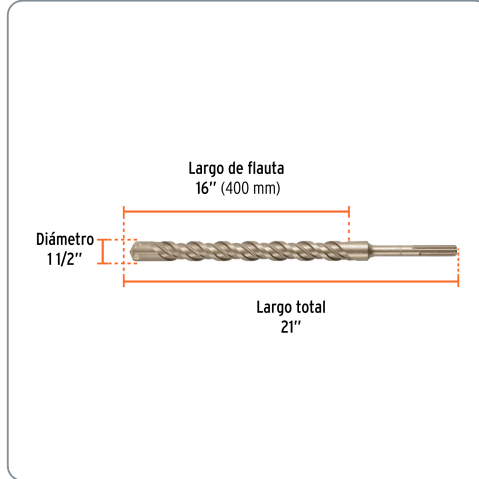

TRUPER CÓDIGO: 101469 CLAVE: BSM-1-1/2X21

Broca SDS Max de 1-1/2 x 21", TRUPER

- Para perforaciones en concreto y ladrillo
- Punta de cruz con doble inserto de carburo para mayor precisión de perforación
- Cuerpo de acero al cromo que ofrece mayor resistencia al calentamiento

Especificaciones técnicas	
Longitud total	21"
Longitud de flauta	16"

Datos de empaque	
Empaque individual: Tarjeta plástica	
Empaque logístico	Cantidad
Inner	2
Máster	4
Pallet	460

Certificaciones y garantías
Producto garantizado contra defectos de fabricación o mano de obra. La garantía se puede hacer válida con cualquier distribuidor de Truper