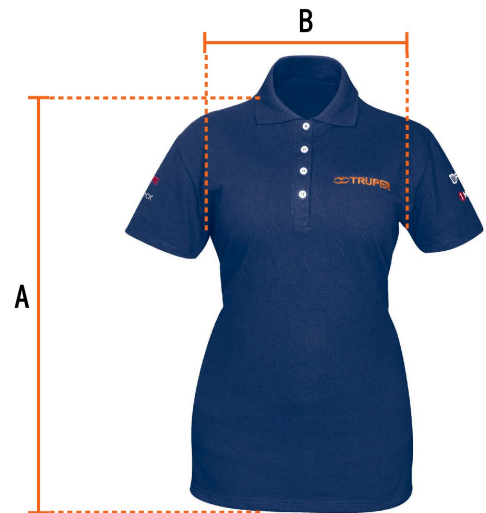

TRUPER

CÓDIGO: 60474 CLAVE: POL-AD-C

Playera polo para mujer, azul, CH, TRUPER

- 50% algodón 50% poliéster
- Logotipos bordados
- Tejido piqué
- Ajuste silueta para dama
- Cuello rib
- Manga corta
- Cierre mediante botones

**Especificaciones****Talla** Chica**Color** Azul**Empaque individual** Bolsa

Imágenes complementarias

Logotipos bordados

Talla CH

Espalda (A)	67.3 cm
Pecho (B)	43.8 cm

Instrucciones de cuidado:

Lavar antes de usar.
 No remojar. Lavar con colores similares.
 Lavar a mano o en máquina con agua fría (30°) por el revés con jabón o detergente.
 No usar cloro ni blanqueador. No exprimir.
 Secar en línea por escurrimiento a la sombra. No usar secadora. No planchar.