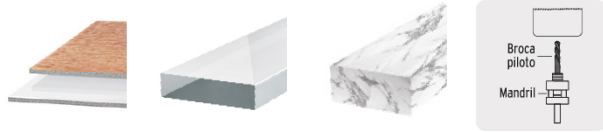

TRUPER *expert*

CÓDIGO: 101580 CLAVE: MAND-BRB

Broca piloto de 1/4" para brocasieras bimetálicas, EXPERT

- Broca HSS (Acero de alta velocidad)
- Ángulo de punta 135°
- Para uso con mandril modelos MAND-3/8 y MAND-7/16 marca Truper® Expert
- Compatible con otras marcas del mercado
- Ideal para madera, metal y acero inoxidable

Certificaciones y garantías

Especificaciones

| | |
|--------------------|---------|
| Zanco | 1/4" |
| Largo total | 4" |
| Empaque individual | Blíster |
| Inner | 6 |
| Máster | 72 |
| Pallet | 7200 |