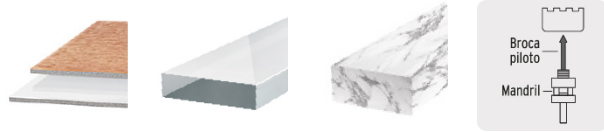

TRUPER

CÓDIGO: 101581 CLAVE: MAND-BRD

Broca piloto de 1/4" para brocasieras diamante, TRUPER

- Broca de acero con punta de carburo de tungsteno
- Para brocasierra continua o segmentada diamante
- Para uso con mandril modelos MAND-3/8I y MAND-7/16I marca Truper®
- Compatible con otras marcas del mercado
- Ideal para loseta, azulejo, vidrio y mármol

Especificaciones

Zanco	1/4"
Largo total	4"
Empaque individual	Blíster
Inner	6
Máster	72
Pallet	9072

País de origen

Fabricado en China bajo las estrictas especificaciones de GRUPO TRUPER

Imágenes complementarias