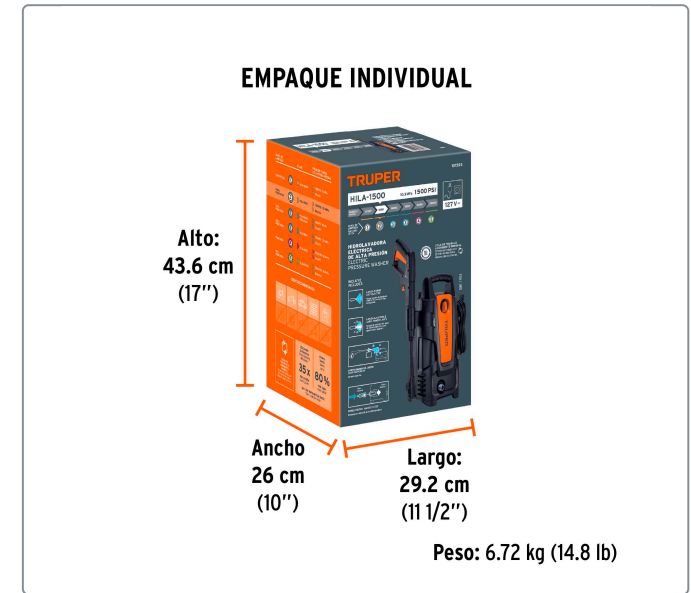

Los productos ilustrados y la información pueden cambiar sin previo aviso, como resultado de nuestros procesos de mejora continua.

Prohibida su reproducción o divulgación total o parcial así como su uso o aprovechamiento sin autorización escrita de Truper, S.A. de C.V.

© 2026 TRUPER, S.A. DE C.V. TODOS LOS DERECHOS RESERVADOS.