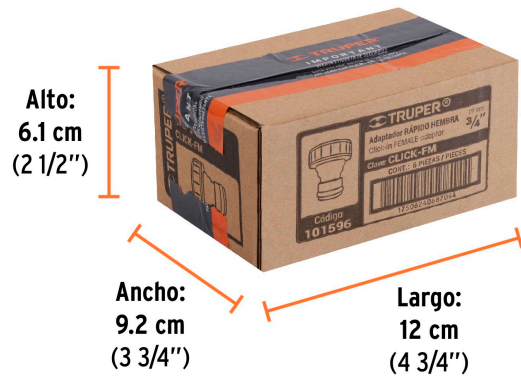

Entrada	3/4" (19 mm)
Rosca	3/4" - 11.5 NH
Empaque individual	Bolsa
Inner	6
Máster	24
Pallet	9216

País de origen**Fabricado en China bajo las estrictas especificaciones de GRUPO TRUPER**

Datos de Empaque (Medidas y pesos aproximados)

Empaque Individual

Medidas: Alto: 11.7 cm (4 1/2") Ancho: 2.9 cm (1 1/4") Largo: 8.5 cm (3 1/4") **Peso:** 0.04 kg (0.09 lb)

Inner

Medidas: Alto: 6.1 cm (2 1/2") Ancho: 9.2 cm (3 3/4") Largo: 12 cm (4 3/4") **Peso:** 0.28 kg (0.62 lb)

Master

Medidas: Alto: 14.5 cm (5 3/4") Ancho: 14.2 cm (5 1/2") Largo: 19.5 cm (7 3/4") **Peso:** 1.18 kg (2.6 lb)

Imágenes complementarias

EMPAQUE INDIVIDUAL

Peso: 0.04 kg (0.09 lb)

EMPAQUE INNER

Contiene: 6 piezas

Peso: 0.28 kg (0.62 lb)

Imágenes complementarias

EMPAQUE MASTER