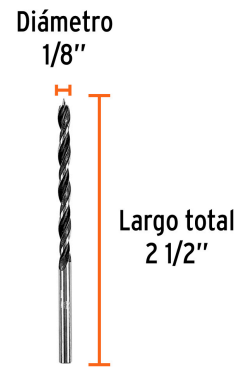

Imágenes complementarias