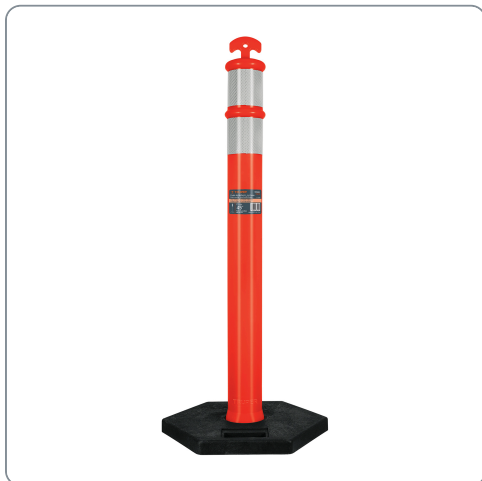

TRUPER CÓDIGO: 101666 CLAVE: POS-115

Poste delimitador de 115 cm de alto con base y reflejante

- Para delimitar áreas de tránsito, obras en construcción y mantenimiento
- Gancho para colocar cintas, cadenas y barras
- Cuerpo de polietileno y base hexagonal de polipropileno

Especificaciones técnicas

Poste (Alto x Diámetro)	115 x 10 cm
Base	43 cm
Cinta reflejante	10 cm
Peso	6.8 kg

Datos de empaque

Empaque individual: Se surte en 2 piezas por separado

Empaque logístico	Cantidad
-------------------	----------

Ancho

Largo

Contenido	Medidas: Alto x Ancho x Largo	Peso
Postes (3 piezas)	115.5 cm (45 1/2") x 25.5 cm (10") x 26.5 cm (10 1/2")	2.42 kg (5.3 lb)
Bases (3 piezas)	42 cm (16 1/2") x 11 cm (4 1/2") x 48.5 cm (19")	17.95 kg (39.6 lb)