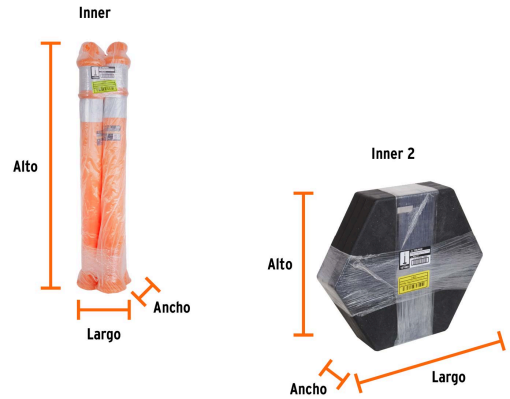

TRUPER

CÓDIGO: 101666 CLAVE: POS-115

**Poste delimitador de 115 cm de alto con base y reflectante**

- Cuerpo de polietileno y base hexagonal de polipropileno
- Con gancho para colocar cintas, cadenas y barras
- Para delimitar áreas de tránsito, obras en construcción y mantenimiento

**Certificaciones y garantías**

- Garantizado contra defectos de fabricación o mano de obra. La garantía se puede hacer válida con cualquier distribuidor de TRUPER

**Especificaciones**

Reflejanter	10 cm
Alto	115 cm
Diámetro	10 cm
Base	43 cm
Peso	6.8 kg
Empaque individual	Se surten en dos piezas por separado
Inner	3
Pallet	42

**País de origen****Fabricado en México bajo las estrictas especificaciones de GRUPO TRUPER**

**Imágenes complementarias**

**EMPAQUE INNER**

Contenido	Medidas: Alto x Ancho x Largo	Peso
Postes (3 piezas)	115.5 cm (45 1/2") x 25.5 cm (10") x 26.5 cm (10 1/2")	2.42 kg (5.3 lb)
Bases (3 piezas)	42 cm (16 1/2") x 11 cm (4 1/2") x 48.5 cm (19")	17.95 kg (39.6 lb)