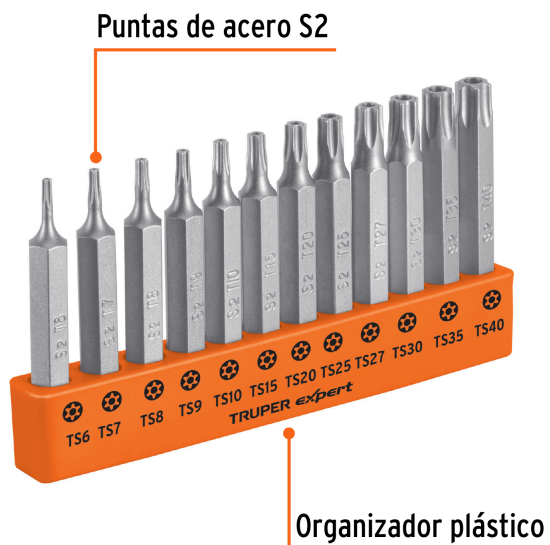

Datos de Empaque (Medidas y pesos aproximados)

Empaque Individual	Medidas: Alto: 14 cm (5 1/2") Ancho: 1.1 cm (1/2") Largo: 13.5 cm (5 1/4") Peso: 0.16 kg (0.35 lb)
Inner	Medidas: Alto: 7.2 cm (2 3/4") Ancho: 14.8 cm (5 3/4") Largo: 14.5 cm (5 3/4") Peso: 1.05 kg (2.31 lb)
Master	Medidas: Alto: 24.2 cm (9 1/2") Ancho: 31.5 cm (12 1/2") Largo: 31.6 cm (12 1/2") Peso: 13.1 kg (28.88 lb)

Imágenes complementarias