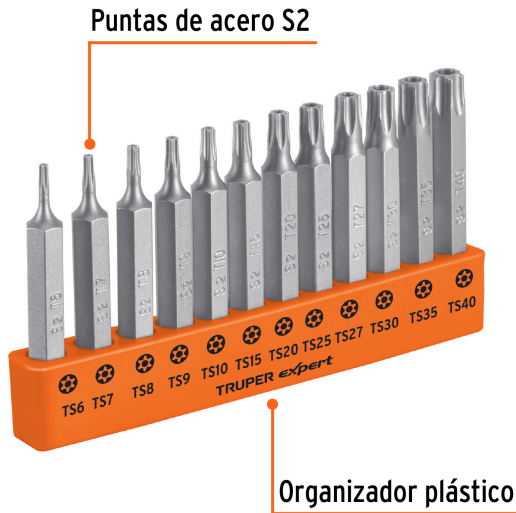

Datos de Empaque (Medidas y pesos aproximados)

Empaque Individual

Medidas: Alto: 14 cm (5 1/2") Ancho: 1.1 cm (1/2") Largo: 13.5 cm (5 1/4")
Peso: 0.16 kg (0.35 lb)

Inner

Medidas: Alto: 7.2 cm (2 3/4") Ancho: 14.8 cm (5 3/4") Largo: 14.5 cm (5 3/4")
Peso: 1.05 kg (2.31 lb)

Master

Medidas: Alto: 24.2 cm (9 1/2") Ancho: 31.5 cm (12 1/2") Largo: 31.6 cm (12 1/2")
Peso: 13.1 kg (28.88 lb)

Imágenes complementarias