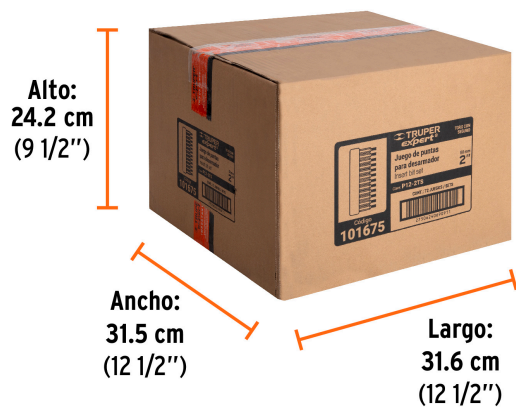

Torx con seguro

Zanco

Certificaciones y garantías

Especificaciones

Contenido	12 puntas
Largo	2" (50 mm)
Zanco	1/4" (6.5 mm)
Empaque individual	Blíster
Inner	6
Máster	72
Pallet	2592

Incluye

12 Puntas Torx con seguro (TS6, TS7, TS8, TS9, TS10, TS15, TS20, TS25, TS27, TS30, TS35 y TS40)

País de origen

Fabricado en China bajo las estrictas especificaciones de GRUPO TRUPER

Datos de Empaque (Medidas y pesos aproximados)

Empaque Individual	Medidas: Alto: 14 cm (5 1/2") Ancho: 1.1 cm (1/2") Largo: 13.5 cm (5 1/4") Peso: 0.16 kg (0.35 lb)
Inner	Medidas: Alto: 7.2 cm (2 3/4") Ancho: 14.8 cm (5 3/4") Largo: 14.5 cm (5 3/4") Peso: 1.05 kg (2.31 lb)
Master	Medidas: Alto: 24.2 cm (9 1/2") Ancho: 31.5 cm (12 1/2") Largo: 31.6 cm (12 1/2") Peso: 13.1 kg (28.88 lb)

Imágenes complementarias

EMPAQUE INDIVIDUAL

Peso: 0.16 kg (0.35 lb)

EMPAQUE INNER

Contiene: 6 piezas

Peso: 1.05 kg (2.31 lb)

Imágenes complementarias

EMPAQUE MASTER

Contiene: 12 inner (72 piezas)

Peso: 13.1 kg (28.88 lb)