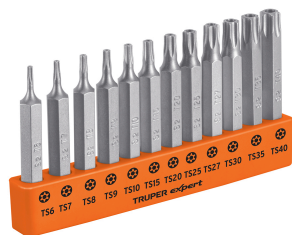

TRUPER *expert*

CÓDIGO: 101675 CLAVE: P12-2TS

Juego de 12 puntas torx combinadas c/seguro largo 2", EXPERT

- Fabricadas en acero S2, 2X más resistentes al desgaste que las de acero al cromo vanadio
- Maquinado para un ajuste preciso
- Ideal para taladro, desarmador eléctrico o manual
- Organizador plástico

Torx con seguro

Zanco

Certificaciones y garantías

Especificaciones

Contenido	12 puntas
Largo	2" (50 mm)
Zanco	1/4" (6.5 mm)
Empaque individual	Blíster
Inner	6
Máster	72
Pallet	2592

Incluye

12 Puntas Torx con seguro (TS6, TS7, TS8, TS9, TS10, TS15, TS20, TS25, TS27, TS30, TS35 y TS40)

País de origen

Fabricado en China bajo las estrictas especificaciones de GRUPO TRUPER

Datos de Empaque (Medidas y pesos aproximados)

Empaque Individual	Medidas: Alto: 14 cm (5 1/2") Ancho: 1.1 cm (1/2") Largo: 13.5 cm (5 1/4") Peso: 0.16 kg (0.35 lb)
Inner	Medidas: Alto: 7.2 cm (2 3/4") Ancho: 14.8 cm (5 3/4") Largo: 14.5 cm (5 3/4") Peso: 1.05 kg (2.31 lb)
Master	Medidas: Alto: 24.2 cm (9 1/2") Ancho: 31.5 cm (12 1/2") Largo: 31.6 cm (12 1/2") Peso: 13.1 kg (28.88 lb)

Contiene: 12 inner (72 piezas)

Peso: 13.1 kg (28.88 lb)