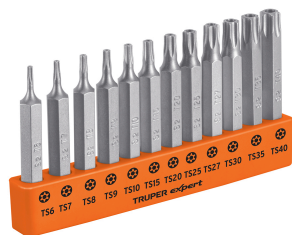

TRUPER *expert*

CÓDIGO: 101675 CLAVE: P12-2TS

Juego de 12 puntas torx combinadas c/seguro largo 2", EXPERT

- Fabricadas en acero S2, 2X más resistentes al desgaste que las de acero al cromo vanadio
- Maquinado para un ajuste preciso
- Ideal para taladro, desarmador eléctrico o manual
- Organizador plástico

Torx con seguro

Zanco

Certificaciones y garantías

Especificaciones

Contenido	12 puntas
Largo	2" (50 mm)
Zanco	1/4" (6.5 mm)
Empaque individual	Blíster
Inner	6
Master	72
Pallet	2592

Incluye

12 Puntas Torx con seguro (TS6, TS7, TS8, TS9, TS10, TS15, TS20, TS25, TS27, TS30, TS35 y TS40)

Inner

Medidas: Alto: 7.2 cm (2 3/4") Ancho: 14.8 cm (5 3/4") Largo: 14.5 cm (5 3/4")
Peso: 1.05 kg (2.31 lb)

Master

Medidas: Alto: 24.2 cm (9 1/2") Ancho: 31.5 cm (12 1/2") Largo: 31.6 cm (12 1/2")
Peso: 13.1 kg (28.88 lb)

Largo:
14.5 cm
(5 3/4")

Contiene: 6 piezas

Peso: 1.05 kg (2.31 lb)

Imágenes complementarias

EMPAQUE MASTER**Contiene: 12 inner (72 piezas)****Peso: 13.1 kg (28.88 lb)**