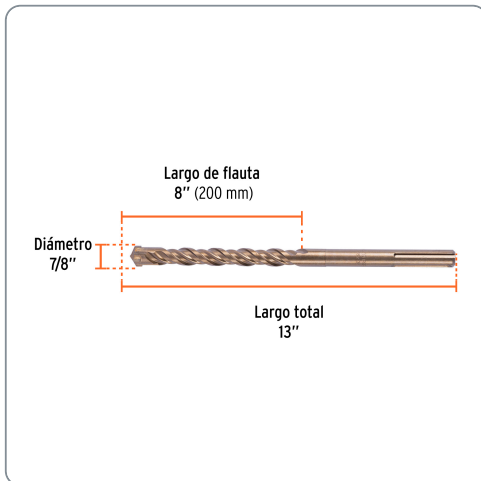

**TRUPER** CÓDIGO: 101438 CLAVE: BSM-7/8X13

**Broca SDS Max de 7/8 x 13", TRUPER**

- Para perforaciones en concreto y ladrillo
- Punta de cruz con doble inserto de carburo para mayor precisión de perforación
- Cuerpo de acero al cromo que ofrece mayor resistencia al calentamiento

Especificaciones técnicas	
Longitud total	13"

Datos de empaque	
Empaque individual: Tarjeta plástica	
Empaque logístico	Cantidad
Inner	4
Máster	24
Pallet	1680

**Certificaciones y garantías**

Producto garantizado contra defectos de fabricación o mano de obra. La garantía se puede hacer válida con cualquier distribuidor de Truper