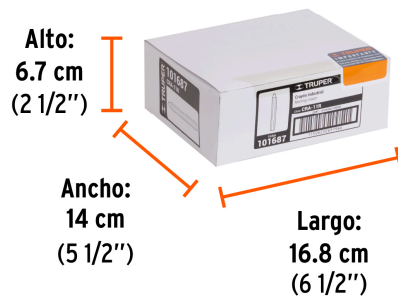

TRUPER

CÓDIGO: 101687 CLAVE: CRA-11R

**Blíster con 2 crayones de 12 cm industriales rojos, TRUPER**

- Crayón base cera con etiqueta
- Para marcar sobre madera, metal, vidrio, acrílico, y superficies rugosas

**Certificaciones y garantías**

• Garantizado contra defectos de fabricación o mano de obra. La garantía se puede hacer válida con cualquier distribuidor de TRUPER

**Especificaciones**

Largo	12 cm (4 3/4")
Ancho	1.2 cm
Color	Rojo
Peso sin etiqueta	14.3 g
Empaque individual	Blíster con 2 piezas
Inner	10
Máster	60
Pallet	7560

**País de origen**

Fabricado en China bajo las estrictas especificaciones de GRUPO TRUPER

**Imágenes complementarias**

**EMPAQUE INDIVIDUAL**

**Peso:** 0.04 kg (0.09 lb)

**EMPAQUE INNER**

**Contiene:** 10 piezas

**Peso:** 0.44 kg (0.1 lb)

**EMPAQUE MASTER**

**Contiene:** 6 inner (60 piezas)

**Peso:** 2.92 kg (6.4 lb)