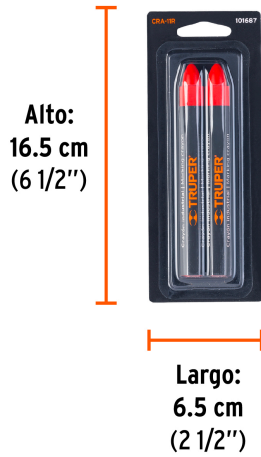

TRUPER

CÓDIGO: 101687 CLAVE: CRA-11R

Blíster con 2 crayones de 12 cm industriales rojos, TRUPER

- Crayón base cera con etiqueta
- Para marcar sobre madera, metal, vidrio, acrílico, y superficies rugosas

Certificaciones y garantías

• Garantizado contra defectos de fabricación o mano de obra. La garantía se puede hacer válida con cualquier distribuidor de TRUPER

Especificaciones

Largo	12 cm (4 3/4")
Ancho	1.2 cm
Color	Rojo
Peso sin etiqueta	14.3 g
Empaque individual	Blíster con 2 piezas
Inner	10
Máster	60
Pallet	7560

País de origen

Fabricado en China bajo las estrictas especificaciones de GRUPO TRUPER

Imágenes complementarias

EMPAQUE INDIVIDUAL

Peso: 0.04 kg (0.09 lb)

EMPAQUE INNER

Contiene: 10 piezas

Peso: 0.44 kg (0.1 lb)

EMPAQUE MASTER

Contiene: 6 inner (60 piezas)

Peso: 2.92 kg (6.4 lb)