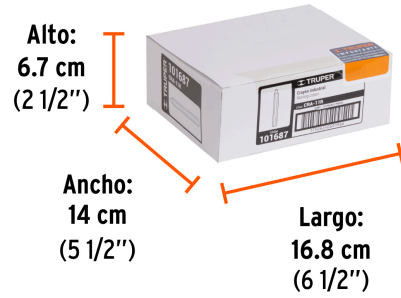

TRUPER

CÓDIGO: 101687 CLAVE: CRA-11R

Blíster con 2 crayones de 12 cm industriales rojos, TRUPER

- Crayón base cera con etiqueta
- Para marcar sobre madera, metal, vidrio, acrílico, y superficies rugosas

Certificaciones y garantías

• Garantizado contra defectos de fabricación o mano de obra. La garantía se puede hacer válida con cualquier distribuidor de TRUPER

Especificaciones

Largo	12 cm (4 3/4")
Ancho	1.2 cm
Color	Rojo
Peso sin etiqueta	14.3 g
Empaque individual	Blíster con 2 piezas
Inner	10
Máster	60
Pallet	7560

País de origen

Fabricado en China bajo las estrictas especificaciones de GRUPO TRUPER

Imágenes complementarias

EMPAQUE INDIVIDUAL

Peso: 0.04 kg (0.09 lb)

EMPAQUE INNER

Contiene: 10 piezas

Peso: 0.44 kg (0.1 lb)

EMPAQUE MASTER

Contiene: 6 inner (60 piezas)

Peso: 2.92 kg (6.4 lb)