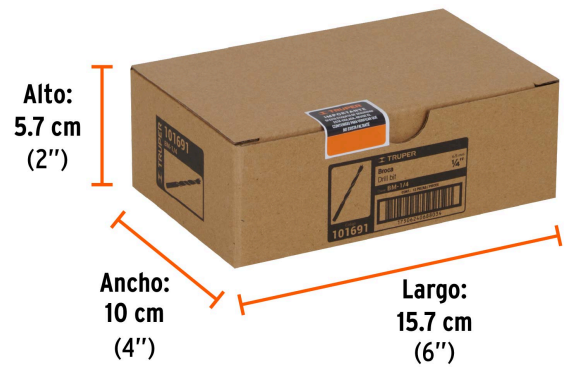

TRUPER *expert*

CÓDIGO: 101691 CLAVE: BM-1/4

Broca con punta centradora para madera 1/4", TRUPER

- Punta centradora para una perforación más precisa
- Perfora madera en general
- Cuerpo con acabado pulido

**Especificaciones**

Diámetro	1/4"
Largo total	4"
Empaque individual	Blíster
Inner	12
Máster	48
Pallet	11520

País de origen**Fabricado en China bajo las estrictas especificaciones de GRUPO TRUPER**

Imágenes complementarias

EMPAQUE INDIVIDUAL

Peso: 0.02 kg (0.04 lb)

EMPAQUE INNER

Contiene: 12 piezas

Peso: 0.28 kg (0.6 lb)

Imágenes complementarias

EMPAQUE MASTER

Contiene: 4 inner (48 piezas)

Peso: 1.26 kg (2.8 lb)