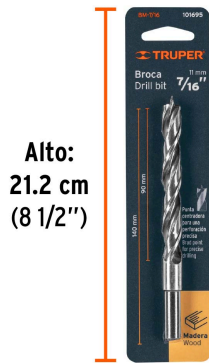

TRUPER *expert*

CÓDIGO: 101695 CLAVE: BM-7/16

Broca con punta centradora para madera 7/16", TRUPER

- Punta centradora para una perforación más precisa
- Perfora madera en general
- Cuerpo con acabado pulido

**Especificaciones**

Diámetro	7/16"
Largo total	5 3/4"
Empaque individual	Blíster
Inner	6
Máster	36
Pallet	5760

País de origen**Fabricado en China bajo las estrictas especificaciones de GRUPO TRUPER**

Imágenes complementarias

Cuerpo con acabado pulido

Diámetro 7/16"

Largo total 5 3/4"

EMPAQUE INDIVIDUAL

Alto: 21.2 cm (8 1/2")

Largo: 5.1 cm (2")

Peso: 0.07 kg (0.2 lb)

EMPAQUE INNER

Alto: 5.7 cm (2")

Ancho: 8 cm (3")

Largo: 21.5 cm (8 1/2")

Contiene: 6 piezas

Peso: 0.47 kg (1 lb)

Imágenes complementarias

EMPAQUE MASTER

Contiene: 6 inner (36 piezas)