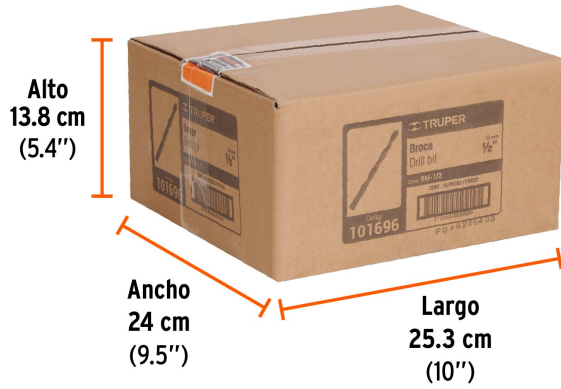

TRUPER *expert*

CÓDIGO: 101696 CLAVE: BM-1/2

Broca con punta centradora para madera 1/2", TRUPER

- Punta centradora para una perforación más precisa
- Perfora madera en general
- Cuerpo con acabado pulido

**Especificaciones**

Diámetro	1/2"
Largo total	6"
Empaque individual	Blíster
Inner	6
Master	36
Pallet	5760

País de origen**Fabricado en China bajo las estrictas especificaciones de GRUPO TRUPER**

Imágenes complementarias

EMPAQUE INDIVIDUAL

Peso: 0.09 kg (0.2 lb)

EMPAQUE INNER

Contiene: 6 piezas

Peso: 0.59 kg (1.3 lb)

Imágenes complementarias

EMPAQUE MASTER

Contiene: 6 inner (36 piezas)

Peso: 3.78 kg (8.3 lb)