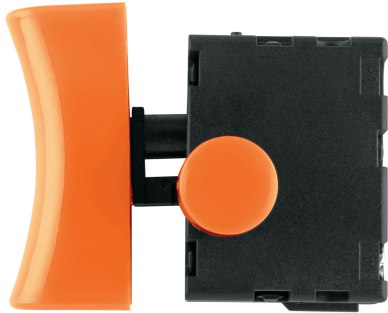

TRUPER

CÓDIGO: 101697 CLAVE: INT-ROU-N

Interruptor de repuesto para ROU-N, TRUPER

- Para routers modelos ROU-NX2 y ROU-N3 marca Truper®

Certificaciones y garantías

• Garantizado contra defectos de fabricación o mano de obra. La garantía se puede hacer válida con cualquier distribuidor de TRUPER

Especificaciones

Empaque individual	Caballote
Inner	6
Máster	60
Pallet	4800

País de origen

Fabricado en China bajo las estrictas especificaciones de GRUPO TRUPER

Datos de Empaque (Medidas y pesos aproximados)

Empaque Individual

Medidas: Alto: 11 cm (4 1/4") Ancho: 3.4 cm (1 1/4") Largo: 10.2 cm (4")
Peso: 0.03 kg (0.07 lb)

Inner

Medidas: Alto: 17 cm (6 3/4") Ancho: 3.8 cm (1 1/2") Largo: 14 cm (5 1/2")
Peso: 0.18 kg (0.40 lb)

Master

Medidas: Alto: 21.5 cm (8 1/2") Ancho: 23.6 cm (9 1/4") Largo: 32.7 cm (12 3/4")
Peso: 2.14 kg (4.72 lb)

Imágenes complementarias

Para routers

ROU-NX2

ROU-N3

EMPAQUE INNER

Alto:
17 cm
(6 3/4")