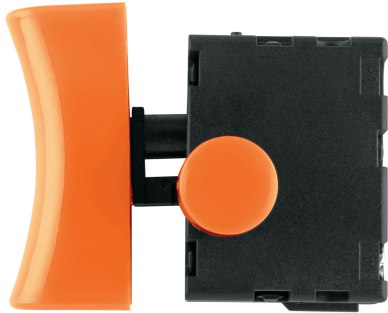

TRUPER

CÓDIGO: 101697 CLAVE: INT-ROU-N

Interruptor de repuesto para ROU-N, TRUPER

- Para routers modelos ROU-NX2 y ROU-N3 marca Truper®

Certificaciones y garantías

• Garantizado contra defectos de fabricación o mano de obra. La garantía se puede hacer válida con cualquier distribuidor de TRUPER

Especificaciones

Empaque individual	Caballote
Inner	6
Master	60
Pallet	4800

País de origen

Fabricado en China bajo las estrictas especificaciones de GRUPO TRUPER

Datos de Empaque (Medidas y pesos aproximados)

Empaque Individual

Medidas: Alto: 11 cm (4 1/4") Ancho: 3.4 cm (1 1/4") Largo: 10.2 cm (4")
Peso: 0.03 kg (0.07 lb)

Inner

Medidas: Alto: 17 cm (6 3/4") Ancho: 3.8 cm (1 1/2") Largo: 14 cm (5 1/2")
Peso: 0.18 kg (0.40 lb)

Master

Medidas: Alto: 21.5 cm (8 1/2") Ancho: 23.6 cm (9 1/4") Largo: 32.7 cm (12 3/4")
Peso: 2.14 kg (4.72 lb)

Imágenes complementarias

EMPAQUE INNER

Contiene: 6 piezas

Peso: 0.18 kg (0.40 lb)

EMPAQUE MASTER