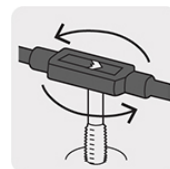

TRUPER CÓDIGO: 11437 CLAVE: MAN-GA-3/4

Maneral tipo garrote para machuelo 3/4", TRUPER

- Para machuelos y extractores de tornillo
- Mordaza ajustable para mayor control

Especificaciones técnicas

Medida **3/4" (19 mm)**