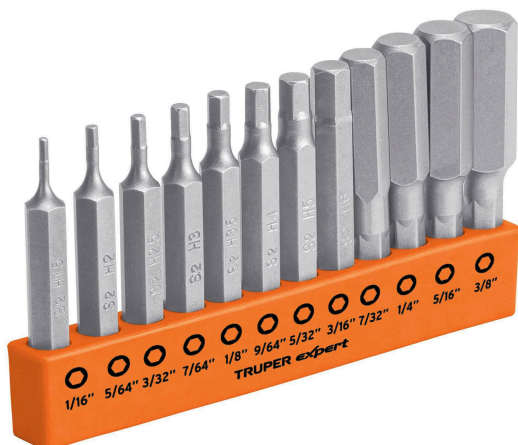

TRUPER *expert*

CÓDIGO: 101710    CLAVE: PUDE-12H2P

**Juego de 12 puntas hexagonales std largo 2", EXPERT**

- Fabricadas en acero S2, 2X más resistentes al desgaste que las de acero al cromo vanadio
- Maquinado para un ajuste preciso
- Ideal para taladro, desarmador eléctrico o manual
- Organizador plástico

**Certificaciones y garantías****Especificaciones**

Contenido	12 puntas
Largo	2" (50 mm)
Zanco	1/4" (6.5 mm)
Empaque individual	Blíster
Inner	6
Master	72
Pallet	2592

**Incluye**

12 Puntas hexagonales (1/16", 5/64", 3/32", 7/64", 1/8", 9/64", 5/32", 3/16", 7/32", 1/4", 5/16" y 3/8")

**País de origen**

Fabricado en China bajo las estrictas especificaciones de GRUPO TRUPER

**Datos de Empaque (Medidas y pesos aproximados)**

**Empaque Individual**

**Medidas:** Alto: 14 cm (5 1/2") Ancho: 1.1 cm (1/2") Largo: 13.6 cm (5 1/4")  
**Peso:** 0.18 kg (0.40 lb)

**Inner**

**Medidas:** Alto: 7.2 cm (2 3/4") Ancho: 14.7 cm (5 3/4") Largo: 14.8 cm (5 3/4")  
**Peso:** 1.17 kg (2.58 lb)

**Master**

**Medidas:** Alto: 24 cm (9 1/2") Ancho: 31.5 cm (12 1/2") Largo: 31.5 cm (12 1/2")  
**Peso:** 14.5 kg (31.97 lb)