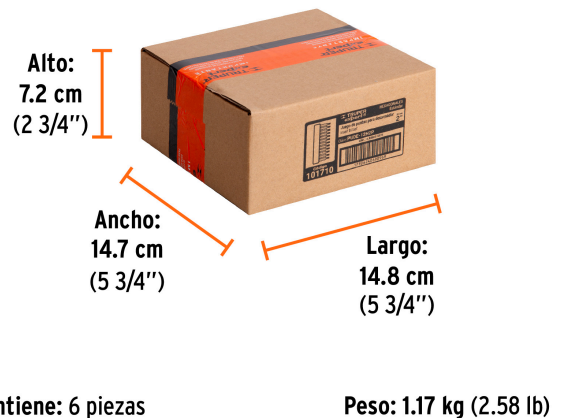

**Certificaciones y garantías****Especificaciones**

Contenido	12 puntas
Largo	2" (50 mm)
Zanco	1/4" (6.5 mm)
Empaque individual	Blíster
Inner	6
Master	72
Pallet	2592

**Incluye**

12 Puntas hexagonales (1/16", 5/64", 3/32", 7/64", 1/8", 9/64", 5/32", 3/16", 7/32", 1/4", 5/16" y 3/8")

**País de origen**

Fabricado en China bajo las estrictas especificaciones de GRUPO TRUPER

**Datos de Empaque (Medidas y pesos aproximados)**

**Empaque Individual**

**Medidas:** Alto: 14 cm (5 1/2") Ancho: 1.1 cm (1/2") Largo: 13.6 cm (5 1/4")  
**Peso:** 0.18 kg (0.40 lb)

**Inner**

**Medidas:** Alto: 7.2 cm (2 3/4") Ancho: 14.7 cm (5 3/4") Largo: 14.8 cm (5 3/4")  
**Peso:** 1.17 kg (2.58 lb)

**Master**

**Medidas:** Alto: 24 cm (9 1/2") Ancho: 31.5 cm (12 1/2") Largo: 31.5 cm (12 1/2")  
**Peso:** 14.5 kg (31.97 lb)

## Imágenes complementarias

**EMPAQUE MASTER****Contiene: 12 inner (72 piezas)****Peso: 14.5 kg (31.97 lb)**