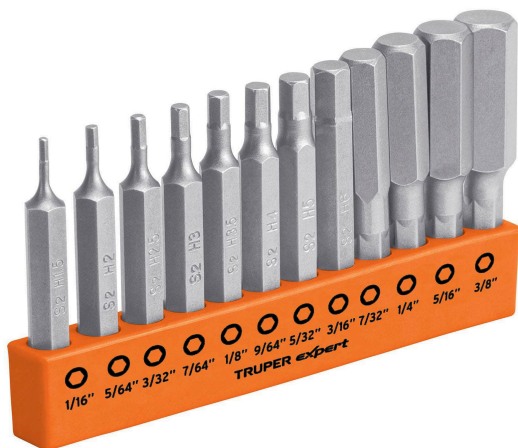

TRUPER *expert*

CÓDIGO: 101710 CLAVE: PUDE-12H2P

Juego de 12 puntas hexagonales std largo 2", EXPERT

- Fabricadas en acero S2, 2X más resistentes al desgaste que las de acero al cromo vanadio
- Maquinado para un ajuste preciso
- Ideal para taladro, desarmador eléctrico o manual
- Organizador plástico

Hexagonal

Zanco
1/4"**Certificaciones y garantías****Especificaciones**

Contenido	12 puntas
Largo	2" (50 mm)
Zanco	1/4" (6.5 mm)
Empaque individual	Blíster
Inner	6
Máster	72
Pallet	2592

Incluye

12 Puntas hexagonales (1/16", 5/64", 3/32", 7/64", 1/8", 9/64", 5/32", 3/16", 7/32", 1/4", 5/16" y 3/8")

País de origen

Fabricado en China bajo las estrictas especificaciones de GRUPO TRUPER

Datos de Empaque (Medidas y pesos aproximados)

Empaque Individual	Medidas: Alto: 14 cm (5 1/2") Ancho: 1.1 cm (1/2") Largo: 13.6 cm (5 1/4") Peso: 0.18 kg (0.40 lb)
Inner	Medidas: Alto: 7.2 cm (2 3/4") Ancho: 14.7 cm (5 3/4") Largo: 14.8 cm (5 3/4") Peso: 1.17 kg (2.58 lb)
Master	Medidas: Alto: 24 cm (9 1/2") Ancho: 31.5 cm (12 1/2") Largo: 31.5 cm (12 1/2") Peso: 14.5 kg (31.97 lb)

Imágenes complementarias

EMPAQUE INDIVIDUAL

EMPAQUE INNER

Imágenes complementarias

EMPAQUE MASTER

Contiene: 12 inner (72 piezas)

Peso: 14.5 kg (31.97 lb)