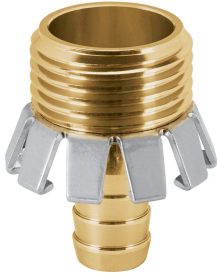

TRUPER

CÓDIGO: 101731 CLAVE: CM-1/2AG

Conector 1/2" macho tipo garra de aluminio, TRUPER

- Cuerpo de aluminio
- No requiere uso de abrazaderas
- Para reparar daños de la manguera

**Certificaciones y garantías****Especificaciones**

Espiga	1/2" (13 mm)
Rosca	3/4" - 11.5 NH
Empaque individual	Bolsa
Inner	12
Máster	120
Pallet	8400

País de origen**Fabricado en China bajo las estrictas especificaciones de GRUPO TRUPER**

Imágenes complementarias