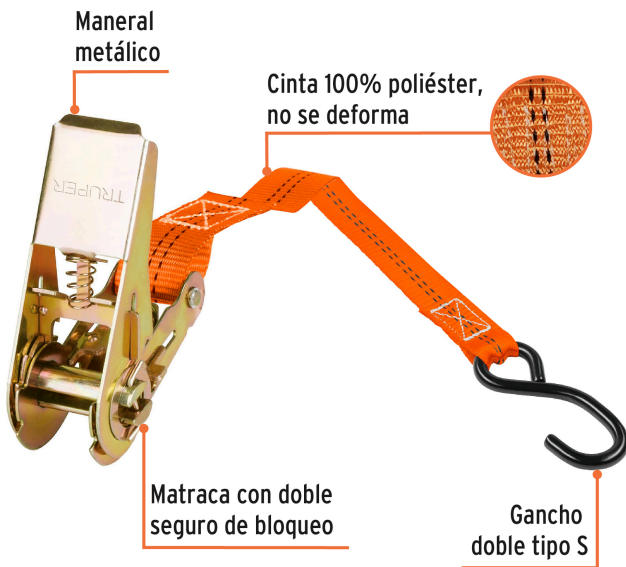

TRUPER

CÓDIGO: 101742 CLAVE: SU-675R4

Juego de 4 sujetadores con matraca carga máxima 675 kg

- Cinta 100% poliéster, no se deforma
- Gancho tipo S
- Maneral metálico con recubrimiento tropicalizado resistente a la corrosión
- Doble seguro de bloqueo que mantiene la matraca en posición cerrada
- Carga ligera, ideal para autos y motos

Certificaciones y garantías

Especificaciones

Largo de cinta	3 m
Ancho de cinta	1" (25 mm)
Carga máxima	675 kg
Carga de trabajo	225 kg
Apertura del gancho	25 mm
Factor de seguridad	3:1
Empaque individual	Tarjeta
Inner	3
Máster	6
Pallet	180

País de origen

Fabricado en China bajo las estrictas especificaciones de GRUPO TRUPER

Imágenes complementarias

Carga ligera

Mecanismos de rápida liberación

Ideal para autos y motocicletas

EMPAQUE INDIVIDUAL

Alto:
31.5 cm
(12 1/2")

Largo
24.2 cm
(9 1/2")

Ancho:
6.6 cm
(2 1/2")

Peso: 1.88 kg (4 lb)

Imágenes complementarias

EMPAQUE INNER

Contiene: 3 piezas

Peso: 5.82 kg (12.8 lb)