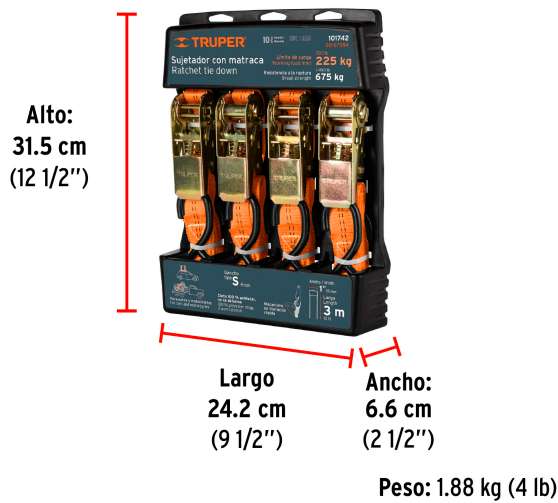

EMPAQUE INDIVIDUAL