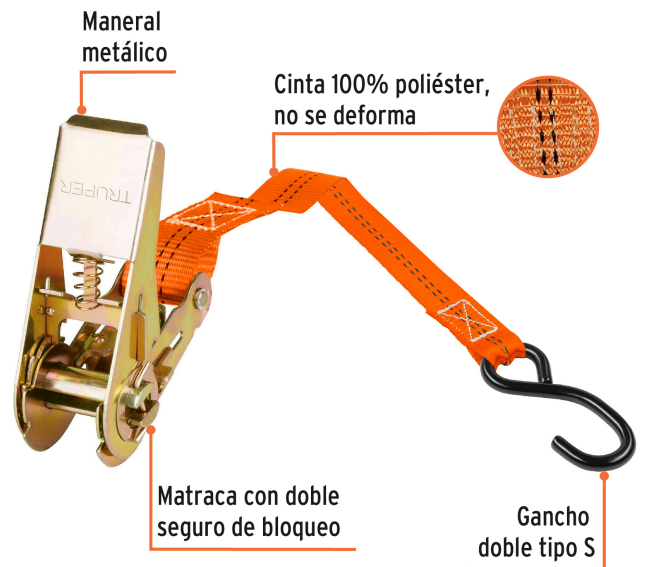

TRUPER

CÓDIGO: 101742 CLAVE: SU-675R4

Juego de 4 sujetadores con matraca carga máxima 675 kg

- Cinta 100% poliéster, no se deforma
- Gancho tipo S
- Maneral metálico con recubrimiento tropicalizado resistente a la corrosión
- Doble seguro de bloqueo que mantiene la matraca en posición cerrada
- Carga ligera, ideal para autos y motos

Certificaciones y garantías

Especificaciones

Largo de cinta	3 m
Ancho de cinta	1" (25 mm)
Carga máxima	675 kg
Carga de trabajo	225 kg
Apertura del gancho	25 mm
Factor de seguridad	3:1
Empaque individual	Tarjeta
Inner	3
Máster	6
Pallet	180

País de origen

Fabricado en China bajo las estrictas especificaciones de GRUPO TRUPER

Imágenes complementarias

Carga ligera

Ideal para autos y motocicletas

Mecanismos de rápida liberación

EMPAQUE INDIVIDUAL

Alto:
31.5 cm
(12 1/2")

Largo
24.2 cm
(9 1/2")

Ancho:
6.6 cm
(2 1/2")

Peso: 1.88 kg (4 lb)

Imágenes complementarias

EMPAQUE INNER

Contiene: 3 piezas

Peso: 5.82 kg (12.8 lb)