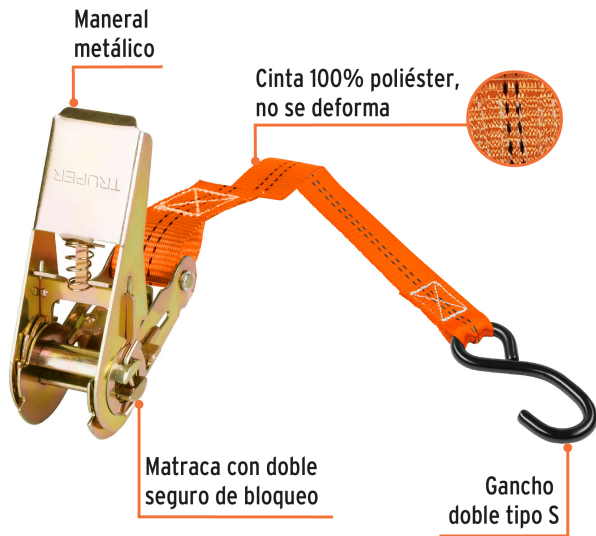

TRUPER

CÓDIGO: 101742 CLAVE: SU-675R4

Juego de 4 sujetadores con matraca carga máxima 675 kg

- Cinta 100% poliéster, no se deforma
- Gancho tipo S
- Maneral metálico con recubrimiento tropicalizado resistente a la corrosión
- Doble seguro de bloqueo que mantiene la matraca en posición cerrada
- Carga ligera, ideal para autos y motos

Certificaciones y garantías

Especificaciones

Largo de cinta	3 m
Ancho de cinta	1" (25 mm)
Carga máxima	675 kg
Carga de trabajo	225 kg
Apertura del gancho	25 mm
Factor de seguridad	3:1
Empaque individual	Tarjeta
Inner	3
Master	6
Pallet	180

País de origen

Fabricado en China bajo las estrictas especificaciones de GRUPO TRUPER

Imágenes complementarias

Mecanismos de rápida liberación

EMPAQUE INDIVIDUAL

EMPAQUE INNER

Imágenes complementarias

EMPAQUE MASTER