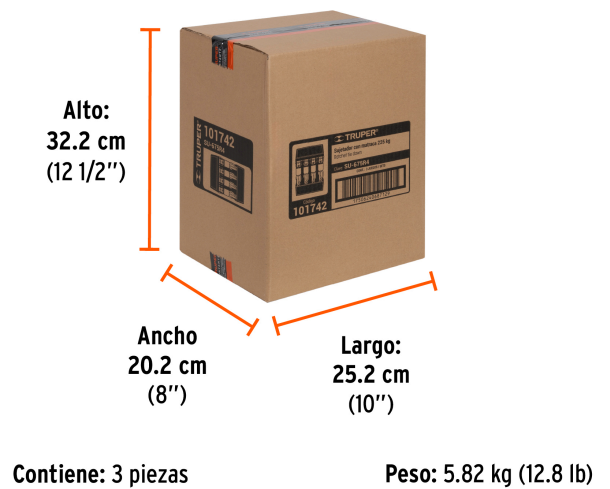

Certificaciones y garantías

Especificaciones

Largo de cinta	3 m
Ancho de cinta	1" (25 mm)
Carga máxima	675 kg
Carga de trabajo	225 kg
Apertura del gancho	25 mm
Factor de seguridad	3:1
Empaque individual	Tarjeta
Inner	3
Master	6
Pallet	180

País de origen

Fabricado en China bajo las estrictas especificaciones de GRUPO TRUPER

Imágenes complementarias

Mecanismos de rápida liberación

EMPAQUE INDIVIDUAL

EMPAQUE INNER

Imágenes complementarias

EMPAQUE MASTER

Contiene: 2 inner (6 piezas)

Peso: 12.04 kg (26.5 lb)