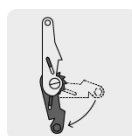

TRUPER

CÓDIGO: 101742 CLAVE: SU-675R4

Juego de 4 sujetadores con matraca carga máxima 675 kg

- Cinta 100% poliéster, no se deforma
- Gancho tipo S
- Maneral metálico con recubrimiento tropicalizado resistente a la corrosión
- Doble seguro de bloqueo que mantiene la matraca en posición cerrada
- Carga ligera, ideal para autos y motos

Certificaciones y garantías

Especificaciones

Largo de cinta	3 m
Ancho de cinta	1" (25 mm)
Carga máxima	675 kg
Carga de trabajo	225 kg
Apertura del gancho	25 mm
Factor de seguridad	3:1
Empaque individual	Tarjeta
Inner	3
Máster	6
Pallet	180