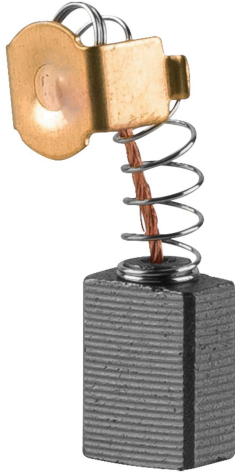

TRUPER

CÓDIGO: 101749 CLAVE: CB-TAMA-2N

**Bolsa con 2 carbones de repuesto para TAMA-2N, TRUPER**

- Para taladro modelo TAMA-2N marca Truper®

**Certificaciones y garantías**

• Garantizado contra defectos de fabricación o mano de obra. La garantía se puede hacer válida con cualquier distribuidor de TRUPER

**Especificaciones**

Empaque individual	Caballote
Inner	12
Máster	96
Pallet	17280

**País de origen**

**Fabricado en China bajo las estrictas especificaciones de GRUPO TRUPER**

Imágenes complementarias

Para taladro