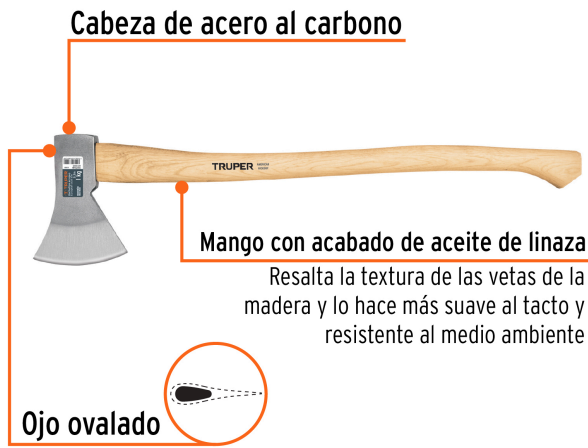

TRUPER

CÓDIGO: 101768 CLAVE: HE-1000

**Hacha europea 1000 g, mango hickory 28", TRUPER**

- Cabeza en acero al carbono con doble tratamiento térmico para mayor resistencia y durabilidad de filo
- Mango con acabado de aceite de linaza que resalta la textura de las vetas de la madera y lo hace más suave al tacto y resistente al medio ambiente
- Ideal para talar árboles, partir madera y cortar ramas

**Certificaciones y garantías**

- Excede la norma: Especific. Federal: GGG-A-926c

**Especificaciones**

Cabeza	1,000 g (2 1/4 lb)
Mango	28" (70 cm)
Empaque individual	Etiqueta
Inner	2
Máster	8
Pallet	120

**País de origen****Fabricado en México bajo las estrictas especificaciones de GRUPO TRUPER**

**Imágenes complementarias**

**EMPAQUE INNER**

Contiene: 2 piezas

Peso: 2.91 kg (6.4 lb)

**EMPAQUE MÁSTER**

Contiene: 4 inner (8 piezas)

Peso: 11.76 kg (26 lb)