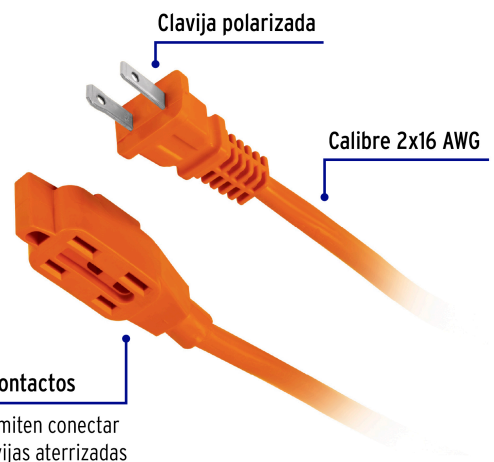

VOLTECK CÓDIGO: 48051 CLAVE: ER-30X16

Extensión eléctrica de uso rudo 30 m 2x16 AWG, VOLTECK

- Doble recubrimiento de PVC que incrementa la durabilidad y el aislamiento del cable para uso en exteriores
- 3 Contactos polarizados
- Su diseño permite conectar clavijas aterrizadas

Datos de empaque	
Empaque individual: porta extensión	
Empaque logístico	Cantidad
Inner	2
Máster	8
Pallet	96

Certificaciones y garantías

Cumple la norma: NOM-003-SCFI

Producto fabricado en México bajo las estrictas especificaciones de Truper

Especificaciones técnicas	
Corriente máxima	10 A / 1,250 W
Tensión / Frecuencia	127 V / 60 Hz
Temperatura máxima de operación	60 °C (140 °F)
Largo	30 m

Recomendaciones de uso

-  Esmeriladora 4 1/2"
-  Desbrozadora eléctrica
-  Sopladora eléctrica
-  Motosierra eléctrica
-  Sierra circular

Uso rudo

3 contactos
Permiten conectar clavijas aterrizadas

EMPAQUE INDIVIDUAL

Peso: 2.69 kg (5.93 lb)

EMPAQUE INNER

Contiene: 2 piezas Peso: 5.64 kg (12.43 lb)

EMPAQUE MASTER

Contiene: 4 inner (8 piezas) Peso: 22.9 kg (50.49 lb)