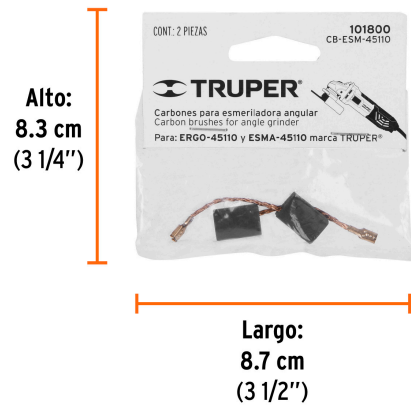

TRUPER

CÓDIGO: 101800 CLAVE: CB-ESM-45110

**Bolsa con 2 carbones de repuesto para ESM-45110, TRUPER**

- Para esmeriladora modelos ESMA-45110 y ERGO-45110 marca TRUPER®

**Certificaciones y garantías**

• Garantizado contra defectos de fabricación o mano de obra. La garantía se puede hacer válida con cualquier distribuidor de TRUPER

**Especificaciones**

Empaque individual	Caballote
Inner	12
Master	96
Pallet	21504

**País de origen**

**Fabricado en China bajo las estrictas especificaciones de GRUPO TRUPER**

**Datos de Empaque (Medidas y pesos aproximados)**

**Empaque Individual**

**Medidas:** Alto: 8.3 cm (3 1/4") Ancho: 0.6 cm (1/8") Largo: 8.7 cm (3 1/2")  
**Peso:** 0.005 kg (0.01 lb)

**Inner**

**Medidas:** Alto: 12 cm (4 3/4") Ancho: 3 cm (1 1/4") Largo: 16 cm (6 1/4")  
**Peso:** 0.07 kg (0.15 lb)

**Master**

**Medidas:** Alto: 13.6 cm (5 1/4") Ancho: 14.6 cm (5 3/4") Largo: 26.6 cm (10 1/2")  
**Peso:** 0.72 kg (1.59 lb)

**Imágenes complementarias**

**EMPAQUE INDIVIDUAL**

**Peso:** 0.005 kg (0.01 lb)