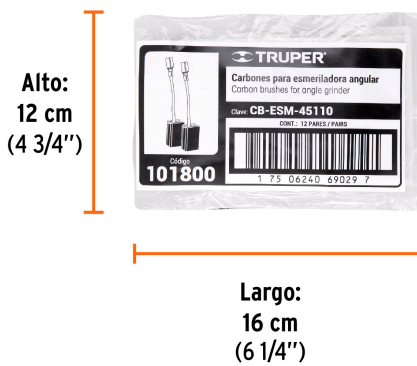

**Especificaciones**

Empaque individual	Caballote
Inner	12
Master	96
Pallet	21504

**País de origen**

**Fabricado en China bajo las estrictas especificaciones de GRUPO TRUPER**

**Datos de Empaque (Medidas y pesos aproximados)**

**Empaque Individual**

**Medidas:** Alto: 8.3 cm (3 1/4") Ancho: 0.6 cm (1/8") Largo: 8.7 cm (3 1/2")  
**Peso:** 0.005 kg (0.01 lb)

**Inner**

**Medidas:** Alto: 12 cm (4 3/4") Ancho: 3 cm (1 1/4") Largo: 16 cm (6 1/4")  
**Peso:** 0.07 kg (0.15 lb)

**Master**

**Medidas:** Alto: 13.6 cm (5 1/4") Ancho: 14.6 cm (5 3/4") Largo: 26.6 cm (10 1/2")  
**Peso:** 0.72 kg (1.59 lb)

**Imágenes complementarias**

**EMPAQUE INDIVIDUAL**

**Peso:** 0.005 kg (0.01 lb)

**EMPAQUE INNER**

**Contiene:** 12 piezas

**Peso:** 0.07 kg (0.15 lb)

**EMPAQUE MASTER**

**Contiene:** 8 inner (96 piezas)

**Peso:** 0.72 kg (1.59 lb)