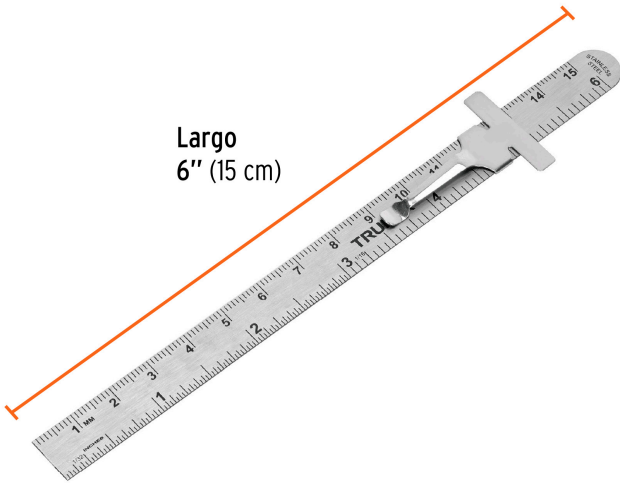

TRUPER

CÓDIGO: 101810 CLAVE: RGL-15B

Regla 15 cm de acero inoxidable de bolsillo, TRUPER

- Graduación (sistema métrico y standard) por ambos lados en bajo relieve con tinta negra para mejor visibilidad
- Tabla de conversiones en el reverso
- Clip para bolsillo ajustable para medir profundidad

**Certificaciones y garantías****Especificaciones**

Largo	6" (15 cm)
Ancho	15/32" (12 mm)
Espesor	0.5 mm
Empaque individual	Granel
Inner	12
Máster	72
Pallet	11520

País de origen**Fabricado en China bajo las estrictas especificaciones de GRUPO TRUPER**

Imágenes complementarias

Tabla de conversiones en el reverso

EMPAQUE INDIVIDUAL

Peso: 0.02 kg (0 lb)

Imágenes complementarias

EMPAQUE INNER

Contiene: 12 piezas

Peso: 0.28 kg (0.6 lb)

EMPAQUE MÁSTER

Contiene: 6 inner (72 piezas)

Peso: 1.8 kg (4 lb)