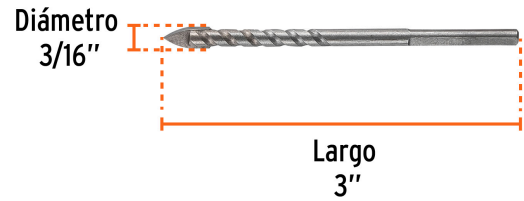

TRUPER *expert*

CÓDIGO: 101826 CLAVE: BVI-3/16X

Broca para vidrio y azulejo 3/16", TRUPER EXPERT

- Punta de carburo de tungsteno de alta resistencia para mayor durabilidad, 2X mayor velocidad de perforación
- Cortes 2X más rápidos con mejor acabado y sin despostilladuras
- Zanco P3 antiderrapante
- Cuerpo en espiral para rápida evacuación de polvo
- Ideal para perforar con velocidad baja
- Para perforar azulejo, cerámica y porcelanato hasta Clase 3
- Mayor resistencia al calentamiento
- Compatible con broqueros de mordaza

**Certificaciones y garantías****Especificaciones**

Diámetro	3/16" (5 mm)
Largo	3" (76 mm)
Velocidad máxima	600 rpm
Empaque individual	Blíster
Inner	6
Máster	72
Pallet	14112

País de origen**Fabricado en China bajo las estrictas especificaciones de GRUPO TRUPER**

Imágenes complementarias

EMPAQUE INDIVIDUAL

Peso: 0.01 kg (0.02 lb)

EMPAQUE INNER

Contiene: 6 piezas

Peso: 0.08 kg (0.2 lb)

Imágenes complementarias

EMPAQUE MASTER

Contiene: 12 inner (72 piezas)

Peso: 1.22 kg (2.7 lb)