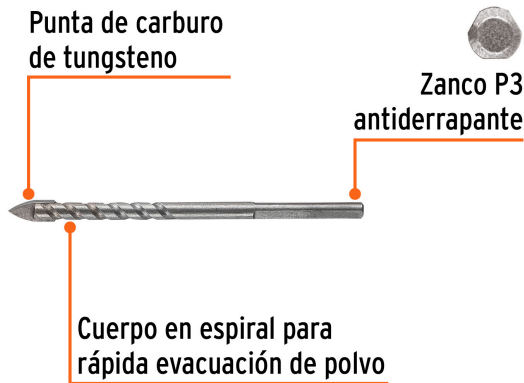

Imágenes complementarias