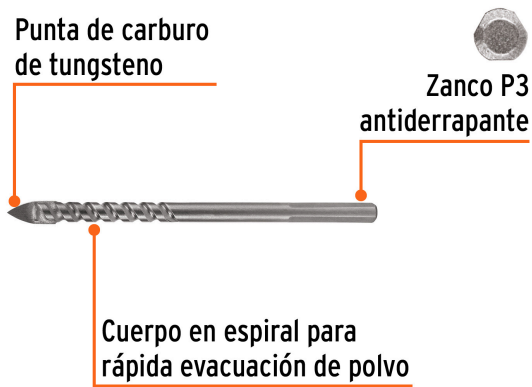

Imágenes complementarias