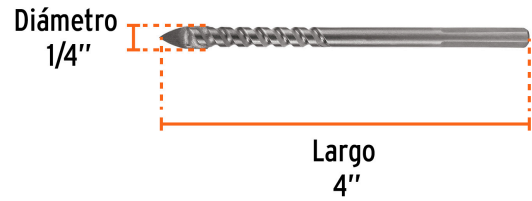

TRUPER *expert*

CÓDIGO: 101827 CLAVE: BVI-1/4X

Broca para vidrio y azulejo 1/4", TRUPER EXPERT

- Punta de carburo de tungsteno de alta resistencia para mayor durabilidad, 2X mayor velocidad de perforación
- Cortes 2X más rápidos con mejor acabado y sin despostilladuras
- Zanco P3 antiderrapante
- Cuerpo en espiral para rápida evacuación de polvo
- Ideal para perforar con velocidad baja
- Para perforar azulejo, cerámica y porcelanato hasta Clase 3
- Mayor resistencia al calentamiento
- Compatible con broqueros de mordaza

**Certificaciones y garantías****Especificaciones**

Diámetro	1/4" (6.5 mm)
Largo	4" (102 mm)
Velocidad máxima	600 rpm
Empaque individual	Blíster
Inner	6
Máster	72
Pallet	14112

País de origen**Fabricado en China bajo las estrictas especificaciones de GRUPO TRUPER**

Imágenes complementarias

EMPAQUE INDIVIDUAL

Peso: 0.02 kg (0.04 lb)

EMPAQUE INNER

Contiene: 6 piezas

Peso: 0.14 kg (0.3 lb)

Imágenes complementarias

EMPAQUE MASTER

Contiene: 12 inner (72 piezas)

Peso: 1.94 kg (4.3 lb)