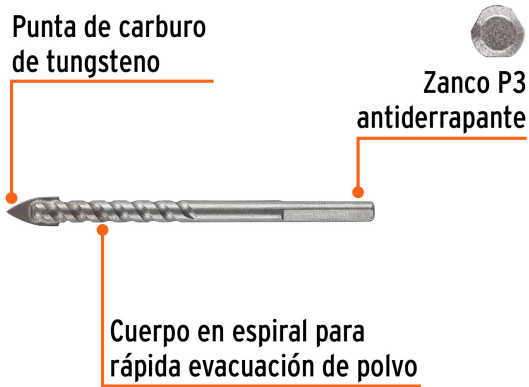

Imágenes complementarias