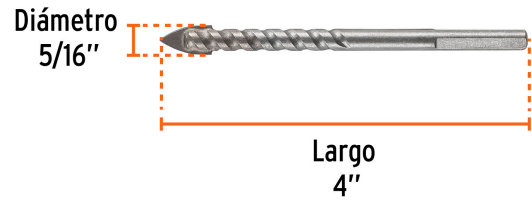

TRUPER *expert*

CÓDIGO: 101828 CLAVE: BVI-5/16X

Broca para vidrio y azulejo 5/16", TRUPER EXPERT

- Punta de carburo de tungsteno de alta resistencia para mayor durabilidad, 2X mayor velocidad de perforación
- Cortes 2X más rápidos con mejor acabado y sin despostilladuras
- Zanco P3 antiderrapante
- Cuerpo en espiral para rápida evacuación de polvo
- Ideal para perforar con velocidad baja
- Para perforar azulejo, cerámica y porcelanato hasta Clase 3
- Mayor resistencia al calentamiento
- Compatible con broqueros de mordaza

**Certificaciones y garantías****Especificaciones**

Diámetro	5/16" (8 mm)
Largo	4" (102 mm)
Velocidad máxima	600 rpm
Empaque individual	Blíster
Inner	6
Máster	72
Pallet	14112

País de origen**Fabricado en China bajo las estrictas especificaciones de GRUPO TRUPER**

Imágenes complementarias

EMPAQUE INDIVIDUAL

Peso: 0.02 kg (0.04 lb)

EMPAQUE INNER

Contiene: 6 piezas

Peso: 0.17 kg (0.4 lb)

Imágenes complementarias

EMPAQUE MASTER

Contiene: 12 inner (72 piezas)

Peso: 2.2 kg (4.9 lb)