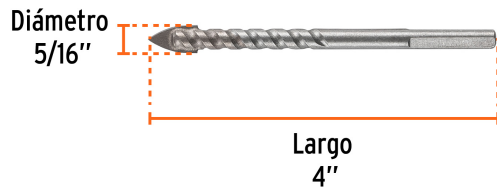

TRUPER *expert*

CÓDIGO: 101828 CLAVE: BVI-5/16X

Broca para vidrio y azulejo 5/16", TRUPER EXPERT

- Punta de carburo de tungsteno de alta resistencia para mayor durabilidad, 2X mayor velocidad de perforación
- Cortes 2X más rápidos con mejor acabado y sin despostilladuras
- Zanco P3 antiderrapante
- Cuerpo en espiral para rápida evacuación de polvo
- Ideal para perforar con velocidad baja
- Para perforar azulejo, cerámica y porcelanato hasta Clase 3
- Mayor resistencia al calentamiento
- Compatible con broqueros de mordaza

**Certificaciones y garantías****Especificaciones**

Diámetro	5/16" (8 mm)
Largo	4" (102 mm)
Velocidad máxima	600 rpm
Empaque individual	Blíster
Inner	6
Master	72
Pallet	14112

País de origen**Fabricado en China bajo las estrictas especificaciones de GRUPO TRUPER**

Imágenes complementarias

EMPAQUE INDIVIDUAL

EMPAQUE INNER

Contiene: 6 piezas

Peso: 0.17 kg (0.4 lb)

EMPAQUE MASTER

Contiene: 12 inner (72 piezas)

Peso: 2.2 kg (4.9 lb)