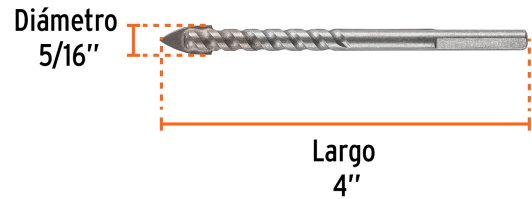

TRUPER *expert*

CÓDIGO: 101828 CLAVE: BVI-5/16X

**Broca para vidrio y azulejo 5/16", TRUPER EXPERT**

- Punta de carburo de tungsteno de alta resistencia para mayor durabilidad, 2X mayor velocidad de perforación
- Cortes 2X más rápidos con mejor acabado y sin despostilladuras
- Zanco P3 antiderrapante
- Cuerpo en espiral para rápida evacuación de polvo
- Ideal para perforar con velocidad baja
- Para perforar azulejo, cerámica y porcelanato hasta Clase 3
- Mayor resistencia al calentamiento
- Compatible con broqueros de mordaza

**Certificaciones y garantías****Especificaciones**

<b>Diámetro</b>	5/16" (8 mm)
<b>Largo</b>	4" (102 mm)
<b>Velocidad máxima</b>	600 rpm
<b>Empaque individual</b>	Blíster
<b>Inner</b>	6
<b>Máster</b>	72
<b>Pallet</b>	14112

**País de origen****Fabricado en China bajo las estrictas especificaciones de GRUPO TRUPER**

**Imágenes complementarias**

**EMPAQUE INDIVIDUAL**

Peso: 0.02 kg (0.04 lb)

**EMPAQUE INNER**

Contiene: 6 piezas

Peso: 0.17 kg (0.4 lb)