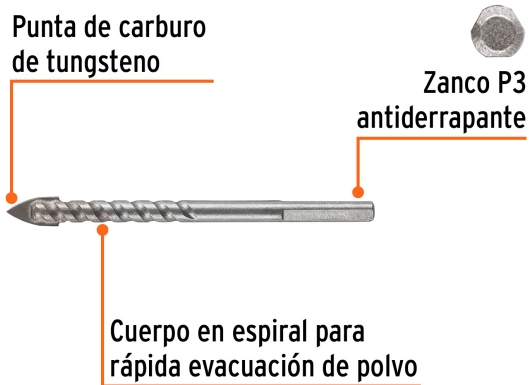

Imágenes complementarias