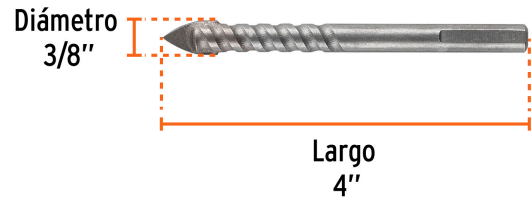

TRUPER *expert*

CÓDIGO: 101829 CLAVE: BVI-3/8X

Broca para vidrio y azulejo 3/8", TRUPER EXPERT

- Punta de carburo de tungsteno de alta resistencia para mayor durabilidad, 2X mayor velocidad de perforación
- Cortes 2X más rápidos con mejor acabado y sin despostilladuras
- Zanco P3 antiderrapante
- Cuerpo en espiral para rápida evacuación de polvo
- Ideal para perforar con velocidad baja
- Para perforar azulejo, cerámica y porcelanato hasta Clase 3
- Mayor resistencia al calentamiento
- Compatible con broqueros de mordaza

**Certificaciones y garantías****Especificaciones**

Diámetro	3/8" (9.5 mm)
Largo	4" (102 mm)
Velocidad máxima	600 rpm
Empaque individual	Blíster
Inner	6
Máster	72
Pallet	14112

País de origen**Fabricado en China bajo las estrictas especificaciones de GRUPO TRUPER**

Imágenes complementarias

EMPAQUE INDIVIDUAL

Peso: 0.04 kg (0.09 lb)

Imágenes complementarias

EMPAQUE INNER

Contiene: 6 piezas

Peso: 0.26 kg (0.6 lb)

EMPAQUE MASTER

Contiene: 12 inner (72 piezas)

Peso: 3.32 kg (7.3 lb)