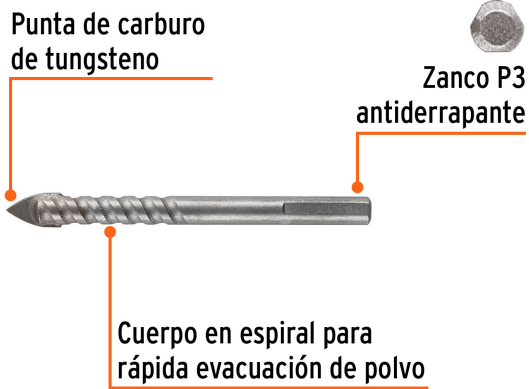

Imágenes complementarias