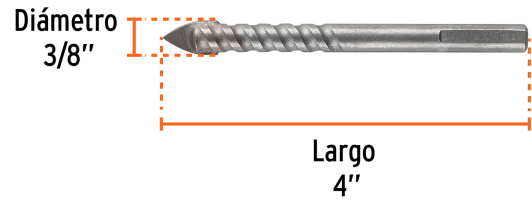

TRUPER *expert*

CÓDIGO: 101829 CLAVE: BVI-3/8X

Broca para vidrio y azulejo 3/8", TRUPER EXPERT

- Punta de carburo de tungsteno de alta resistencia para mayor durabilidad, 2X mayor velocidad de perforación
- Cortes 2X más rápidos con mejor acabado y sin despostilladuras
- Zanco P3 antiderrapante
- Cuerpo en espiral para rápida evacuación de polvo
- Ideal para perforar con velocidad baja
- Para perforar azulejo, cerámica y porcelanato hasta Clase 3
- Mayor resistencia al calentamiento
- Compatible con broqueros de mordaza

**Certificaciones y garantías****Especificaciones**

Diámetro	3/8" (9.5 mm)
Largo	4" (102 mm)
Velocidad máxima	600 rpm
Empaque individual	Blíster
Inner	6
Máster	72
Pallet	14112

País de origen**Fabricado en China bajo las estrictas especificaciones de GRUPO TRUPER**

Imágenes complementarias

EMPAQUE INDIVIDUAL

EMPAQUE INNER

Imágenes complementarias

EMPAQUE MASTER

Contiene: 12 inner (72 piezas)

Peso: 3.32 kg (7.3 lb)