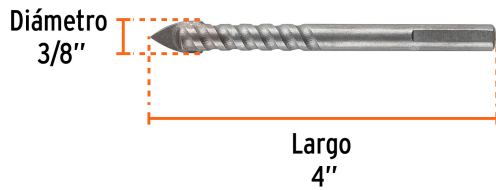

TRUPER *expert*

CÓDIGO: 101829 CLAVE: BVI-3/8X

**Broca para vidrio y azulejo 3/8", TRUPER EXPERT**

- Punta de carburo de tungsteno de alta resistencia para mayor durabilidad, 2X mayor velocidad de perforación
- Cortes 2X más rápidos con mejor acabado y sin despostilladuras
- Zanco P3 antiderrapante
- Cuerpo en espiral para rápida evacuación de polvo
- Ideal para perforar con velocidad baja
- Para perforar azulejo, cerámica y porcelanato hasta Clase 3
- Mayor resistencia al calentamiento
- Compatible con broqueros de mordaza

**Certificaciones y garantías****Especificaciones**

<b>Díámetro</b>	3/8" (9.5 mm)
<b>Largo</b>	4" (102 mm)
<b>Velocidad máxima</b>	600 rpm
<b>Empaque individual</b>	Blíster
<b>Inner</b>	6
<b>Master</b>	72
<b>Pallet</b>	14112

**País de origen****Fabricado en China bajo las estrictas especificaciones de GRUPO TRUPER**

**Imágenes complementarias**

**EMPAQUE INDIVIDUAL**

Peso: 0.04 kg (0.09 lb)

**EMPAQUE INNER**

Contiene: 6 piezas

Peso: 0.26 kg (0.6 lb)

**EMPAQUE MASTER**

Contiene: 12 inner (72 piezas)

Peso: 3.32 kg (7.3 lb)

Imágenes complementarias