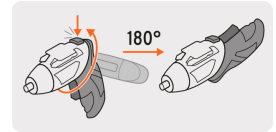

TRUPER

CÓDIGO: 101843 CLAVE: DESI-36X

**Destornillador 3.6V, 2 posiciones, PRO**

- Diseño compacto para trabajos en áreas de difícil acceso
- LED para iluminar área de trabajo
- Bloqueo de seguridad
- Porta puntas magnético hexagonal 1/4"
- Torque ajustable 2 Nm - 6.5 Nm
- Para atornillar

**Certificaciones y garantías**

- Cumple la norma: NOM-003-SCFI

**Especificaciones**

Entrada hexagonal	1/4"
Torque	4.8 lb/ft (6.5 Nm)
Torque ajustable	2 Nm - 6.5 Nm
Velocidad	220 rpm
Largo de puntas	2" (50 mm)
Tiempo de carga	3 horas
Capacidad de batería	1.3 Ah
Voltaje de batería	3.6 V
Especificación de cargador	127 V / 60 Hz / 25 W
Dimensiones (Largo x Alto)	18 cm x 15 cm
Peso	405 g
Empaque individual	Blíster
Inner	2
Master	16
Pallet	384

**País de origen**

Fabricado en China bajo las estrictas especificaciones de GRUPO TRUPER

**Incluye**

Batería integrada de Ion Litio 1.3 Ah

1 Punta plana 1/4" (6.5 mm)

1 Extensión magnética hexagonal

Cargador