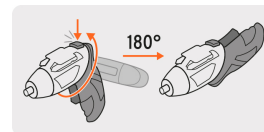

TRUPER

CÓDIGO: 101843 CLAVE: DESI-36X

Destornillador 3.6V, 2 posiciones, PRO

- Diseño compacto para trabajos en áreas de difícil acceso
- LED para iluminar área de trabajo
- Bloqueo de seguridad
- Porta puntas magnético hexagonal 1/4"
- Torque ajustable 2 Nm - 6.5 Nm
- Para atornillar

**Certificaciones y garantías**

- Cumple la norma: NOM-003-SCFI

**Especificaciones**

Entrada hexagonal	1/4"
Torque	4.8 lb/ft (6.5 Nm)
Torque ajustable	2 Nm - 6.5 Nm
Velocidad	220 rpm
Largo de puntas	2" (50 mm)
Tiempo de carga	3 horas
Capacidad de batería	1.3 Ah
Voltaje de batería	3.6 V
Especificación de cargador	127 V / 60 Hz / 25 W
Dimensiones (Largo x Alto)	18 cm x 15 cm
Peso	405 g
Empaque individual	Blíster
Inner	2
Máster	16
Pallet	384

País de origen

Fabricado en China bajo las estrictas especificaciones de GRUPO TRUPER

Incluye

Batería integrada de Ion Litio 1.3 Ah

1 Punta plana 1/4" (6.5 mm)

1 Extensión magnética hexagonal

Cargador

1 Punta phillips (PH1)