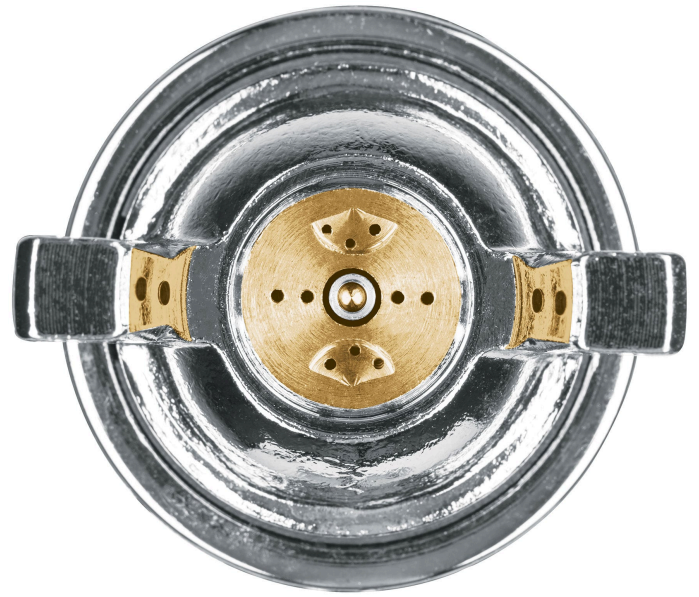

EMPAQUE INNER

Contiene: 2 piezas

Peso: 1.2 kg (2.65 lb)

EMPAQUE MASTER

Contiene: 4 inner (8 piezas)

Peso: 5.3 kg (11.68 lb)

© 2026 TRUPER, S.A. DE C.V. TODOS LOS DERECHOS RESERVADOS.

Los productos ilustrados y la información pueden cambiar sin previo aviso, como resultado de nuestros procesos de mejora continua.

Prohibida su reproducción o divulgación total o parcial así como su uso o aprovechamiento sin autorización escrita de Truper, S.A. de C.V.