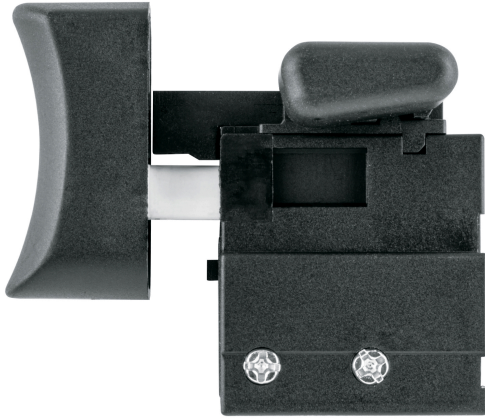

TRUPER

CÓDIGO: 101863 CLAVE: INT-ROU-A3

**Interruptor de repuesto para ROU-A3, TRUPER**

- Para router modelo ROU-A3 marca Truper®

**Certificaciones y garantías**

• Garantizado contra defectos de fabricación o mano de obra. La garantía se puede hacer válida con cualquier distribuidor de TRUPER

**Especificaciones**

Empaque individual	Caballote
Inner	1
Master	246
Pallet	5904

**País de origen**

**Fabricado en China bajo las estrictas especificaciones de GRUPO TRUPER**