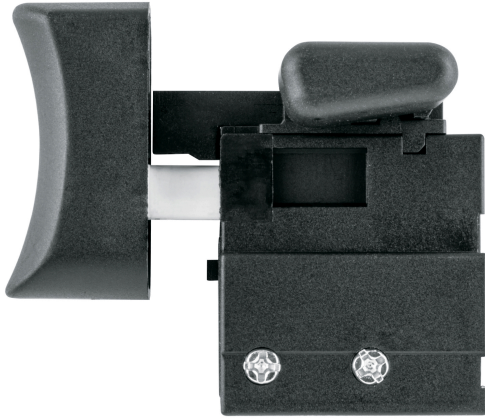

TRUPER

CÓDIGO: 101863 CLAVE: INT-ROU-A3

**Interruptor de repuesto para ROU-A3, TRUPER**

- Para router modelo ROU-A3 marca Truper®

**Certificaciones y garantías**

• Garantizado contra defectos de fabricación o mano de obra. La garantía se puede hacer válida con cualquier distribuidor de TRUPER

**Especificaciones**

Empaque individual	Caballote
Inner	1
Máster	246
Pallet	5904

**País de origen**

**Fabricado en China bajo las estrictas especificaciones de GRUPO TRUPER**

Imágenes complementarias

Para router