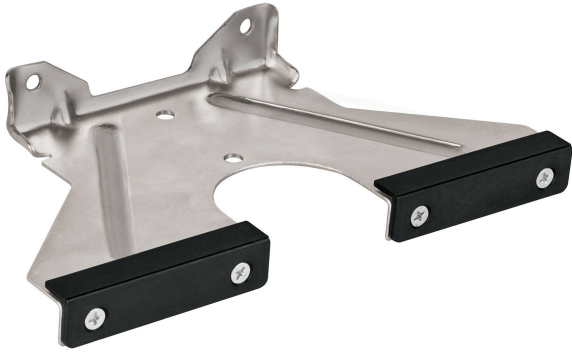

TRUPER

CÓDIGO: 101865 CLAVE: BASE-ROU-A3

**Base para ROU-A3, TRUPER**

- Para router modelo ROU-A3 marca Truper®

**Certificaciones y garantías**

• Garantizado contra defectos de fabricación o mano de obra. La garantía se puede hacer válida con cualquier distribuidor de TRUPER

**Especificaciones**

Empaque individual	Caballote
Inner	1
Máster	192
Pallet	3090

**País de origen**

**Fabricado en China bajo las estrictas especificaciones de GRUPO TRUPER**

Imágenes complementarias

Para router