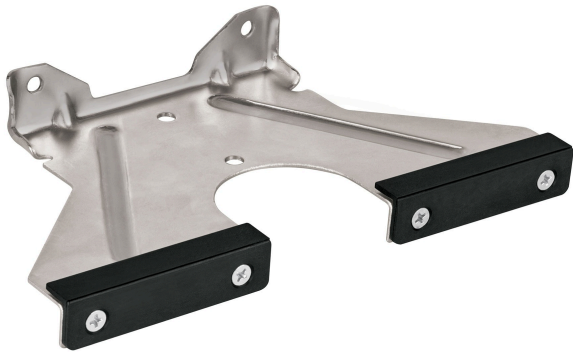

TRUPER

CÓDIGO: 101865 CLAVE: BASE-ROU-A3

Base para ROU-A3, TRUPER

- Para router modelo ROU-A3 marca Truper®

Certificaciones y garantías

• Garantizado contra defectos de fabricación o mano de obra. La garantía se puede hacer válida con cualquier distribuidor de TRUPER

Especificaciones

Empaque individual	Caballote
Inner	1
Master	192
Pallet	3090

País de origen

Fabricado en China bajo las estrictas especificaciones de GRUPO TRUPER