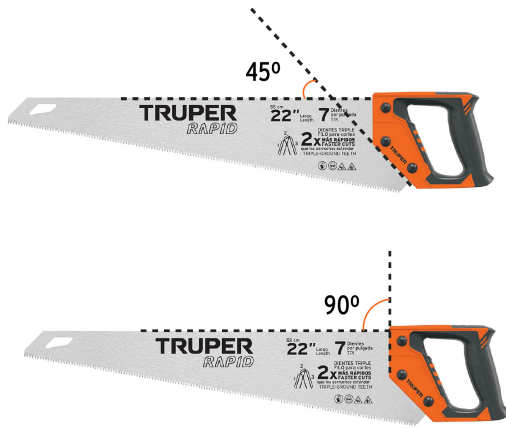

TRUPER

CÓDIGO: 101870 CLAVE: STR-22

Serrucho Rapid 22", 7 DPP, mango Comfort grip, TRUPER

- Hoja de acero SK5 para óptima resistencia al desgaste
- Dientes triple filo para cortes más rápidos que los serruchos tradicionales
- Hoja gruesa no se dobla al cortar
- Cómodo mango cubierto de TPR antiderrapante para un agarre seguro

**Certificaciones y garantías****Especificaciones**

Dientes por pulgada	7
Largo de hoja	22" (55 cm)
Espesor de hoja	1 mm
Inner	3
Máster	27
Pallet	324

País de origen**Fabricado en China bajo las estrictas especificaciones de GRUPO TRUPER**

Imágenes complementarias

Diseño de mango para trazar ángulos a 90° y 45°

Dientes con triple filo para cortes más rápidos

Hoja de acero SK5

Para óptima resistencia al desgaste

Dientes con triple filo

Para cortes más rápidos

Mango cubierto de TPR antiderrapante

Para un agarre seguro

Largo de hoja 22" (55 cm)

Imágenes complementarias