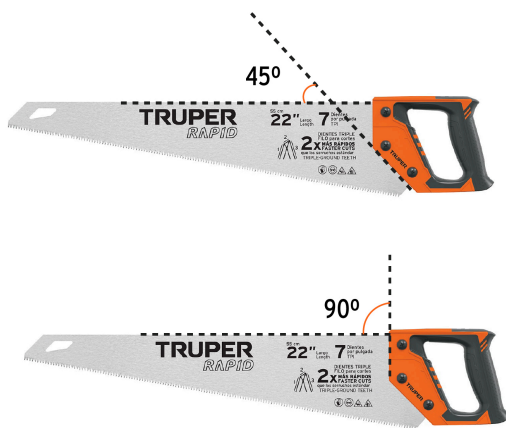

TRUPER

CÓDIGO: 101870 CLAVE: STR-22

Serrucho Rapid 22", 7 DPP, mango Comfort grip, TRUPER

- Hoja de acero SK5 para óptima resistencia al desgaste
- Dientes triple filo para cortes más rápidos que los serruchos tradicionales
- Hoja gruesa no se dobla al cortar
- Cómodo mango cubierto de TPR antiderrapante para un agarre seguro

**Certificaciones y garantías****Especificaciones**

Dientes por pulgada	7
Largo de hoja	22" (55 cm)
Espesor de hoja	1 mm
Inner	3
Master	27
Pallet	324

País de origen**Fabricado en China bajo las estrictas especificaciones de GRUPO TRUPER**

Imágenes complementarias

Hoja de acero SK5

Para óptima resistencia al desgaste

Dientes con triple filo

Para cortes más rápidos

Mango cubierto de TPR antiderrapante

Para un agarre seguro

Largo de hoja
22" (55 cm)

Diseño de mango para trazar ángulos a 90° y 45°

Dientes con triple filo para cortes más rápidos

Imágenes complementarias