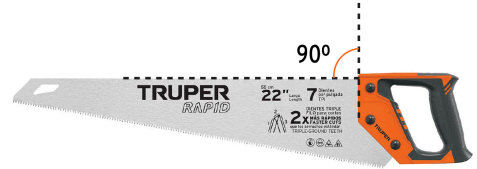

TRUPER

CÓDIGO: 101870 CLAVE: STR-22

Serrucho Rapid 22", 7 DPP, mango Comfort grip, TRUPER

- Hoja de acero SK5 para óptima resistencia al desgaste
- Dientes triple filo para cortes más rápidos que los serruchos tradicionales
- Hoja gruesa no se dobla al cortar
- Cómodo mango cubierto de TPR antiderrapante para un agarre seguro

**Certificaciones y garantías****Especificaciones**

Dientes por pulgada	7
Largo de hoja	22" (55 cm)
Espesor de hoja	1 mm
Inner	3
Master	27
Pallet	324

País de origen**Fabricado en China bajo las estrictas especificaciones de GRUPO TRUPER**

Imágenes complementarias

Largo de hoja
22" (55 cm)

Diseño de mango para trazar ángulos a 90° y 45°

Dientes con triple filo para cortes más rápidos