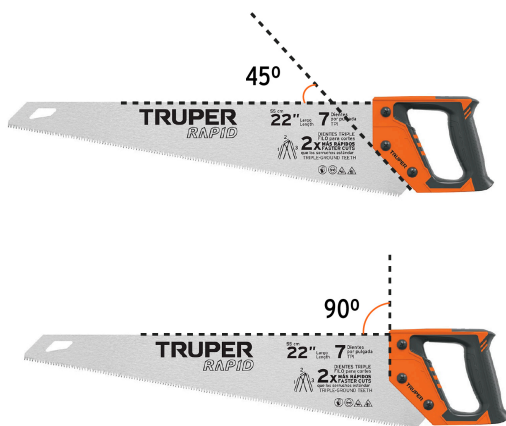

TRUPER

CÓDIGO: 101870 CLAVE: STR-22

**Serrucho Rapid 22", 7 DPP, mango Comfort grip, TRUPER**

- Hoja de acero SK5 para óptima resistencia al desgaste
- Dientes triple filo para cortes más rápidos que los serruchos tradicionales
- Hoja gruesa no se dobla al cortar
- Cómodo mango cubierto de TPR antiderrapante para un agarre seguro

**Certificaciones y garantías****Especificaciones**

Dientes por pulgada	7
Largo de hoja	22" (55 cm)
Espesor de hoja	1 mm
Inner	3
Máster	27
Pallet	324

**País de origen****Fabricado en China bajo las estrictas especificaciones de GRUPO TRUPER**

Imágenes complementarias

Hoja de acero SK5

Para óptima resistencia al desgaste

Dientes con triple filo

Para cortes más rápidos

Mango cubierto de TPR antiderrapante

Para un agarre seguro

Largo de hoja  
22" (55 cm)

Diseño de mango para trazar ángulos a 90° y 45°

Dientes con triple filo para cortes más rápidos

Imágenes complementarias