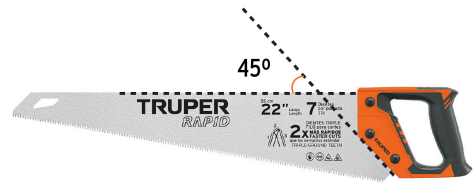

TRUPER

CÓDIGO: 101870 CLAVE: STR-22

Serrucho Rapid 22", 7 DPP, mango Comfort grip, TRUPER

- Hoja de acero SK5 para óptima resistencia al desgaste
- Dientes triple filo para cortes más rápidos que los serruchos tradicionales
- Hoja gruesa no se dobla al cortar
- Cómodo mango cubierto de TPR antiderrapante para un agarre seguro

**Certificaciones y garantías****Especificaciones**

Dientes por pulgada	7
Largo de hoja	22" (55 cm)
Espesor de hoja	1 mm
Inner	3
Master	27
Pallet	324

País de origen**Fabricado en China bajo las estrictas especificaciones de GRUPO TRUPER**

Imágenes complementarias

Largo de hoja
22" (55 cm)

Diseño de mango para trazar ángulos a 90° y 45°

Dientes con triple filo para cortes más rápidos