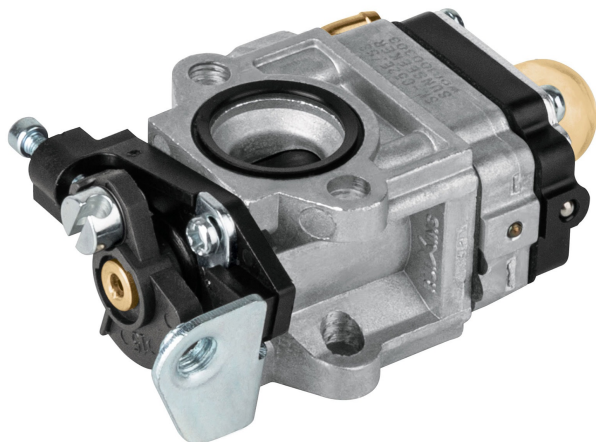

TRUPER

CÓDIGO: 101871 CLAVE: CB-DES-520

Carburador para desmalezadora a gasolina DES-520, TRUPER

- Para desmalezadora a gasolina modelo DES-520 marca TRUPER®

**Certificaciones y garantías**

- Garantizado contra defectos de fabricación o mano de obra. La garantía se puede hacer válida con cualquier distribuidor de TRUPER

Especificaciones

Empaque individual	Caja
Master	36
Pallet	3240
Inner	6

País de origen**Fabricado en China bajo las estrictas especificaciones de GRUPO TRUPER**

Imágenes complementarias

Para desmalezadora a gasolina

DES-520