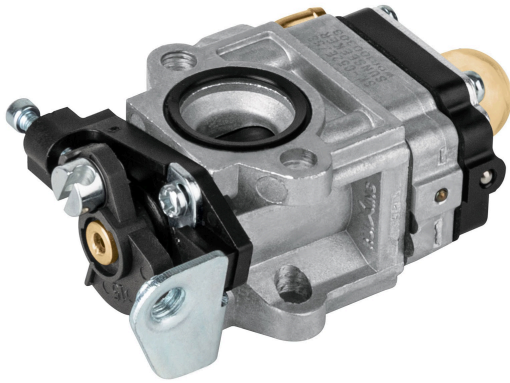

TRUPER

CÓDIGO: 101871 CLAVE: CB-DES-520

Carburador para desmalezadora a gasolina DES-520, TRUPER

- Para desmalezadora a gasolina modelo DES-520 marca TRUPER®

**Certificaciones y garantías**

- Garantizado contra defectos de fabricación o mano de obra. La garantía se puede hacer válida con cualquier distribuidor de TRUPER

Especificaciones

Empaque individual	Caja
Inner	6
Máster	36
Pallet	3240

País de origen**Fabricado en China bajo las estrictas especificaciones de GRUPO TRUPER**

Imágenes complementarias**Para desmalezadora a gasolina****DES-520**