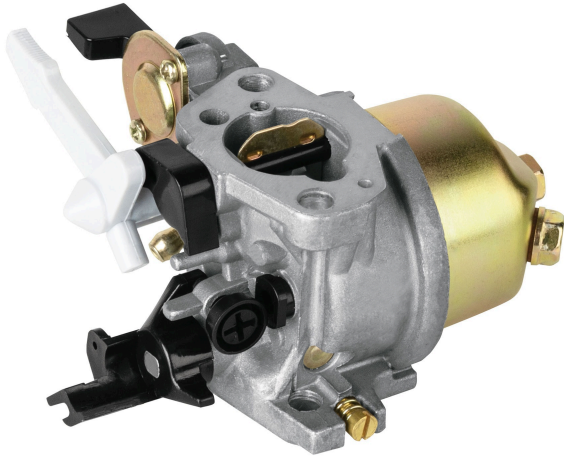

TRUPER

CÓDIGO: 101890 CLAVE: CB-GRUPO1

**Carburador para motobomba a gasolina MOTB-2/
MOTB-3, TRUPER**

- Para motobombas a gasolina modelos MOTB-2 y MOTB-3 marca TRUPER®

Certificaciones y garantías

- Garantizado contra defectos de fabricación o mano de obra. La garantía se puede hacer válida con cualquier distribuidor de TRUPER

Especificaciones

Peso	231 g
Empaque individual	Caja
Inner	6
Máster	36
Pallet	864

País de origen**Fabricado en China bajo las estrictas especificaciones de GRUPO TRUPER**

Imágenes complementarias

Para motobombas a gasolina