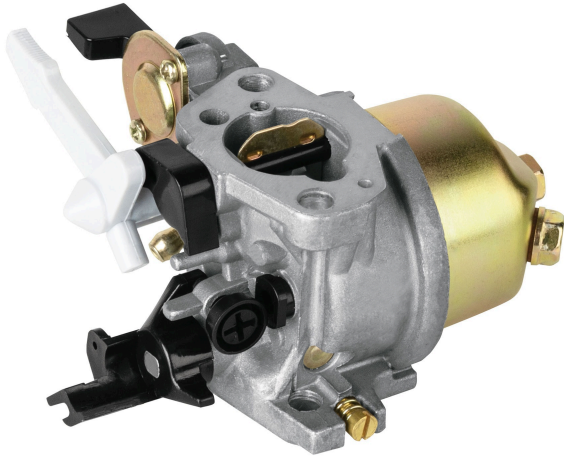

TRUPER

CÓDIGO: 101890 CLAVE: CB-GRUPO1

**Carburador para motobomba a gasolina MOTB-2/
MOTB-3, TRUPER**

- Para motobombas a gasolina modelos MOTB-2 y MOTB-3 marca TRUPER®

Certificaciones y garantías

• Garantizado contra defectos de fabricación o mano de obra. La garantía se puede hacer válida con cualquier distribuidor de TRUPER

Especificaciones

| | |
|---------------------------|-------|
| Peso | 231 g |
| Empaque individual | Caja |
| Inner | 6 |
| Máster | 36 |
| Pallet | 864 |

País de origen

Fabricado en China bajo las estrictas especificaciones de GRUPO TRUPER