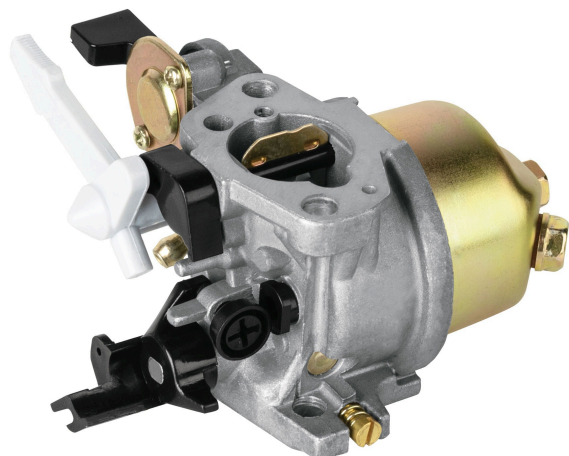

TRUPER

CÓDIGO: 101890 CLAVE: CB-GRUPO1

**Carburador para motobomba a gasolina MOTB-2/
MOTB-3, TRUPER**

- Para motobombas a gasolina modelos MOTB-2 y MOTB-3 marca TRUPER®

Certificaciones y garantías

• Garantizado contra defectos de fabricación o mano de obra. La garantía se puede hacer válida con cualquier distribuidor de TRUPER

Especificaciones

Peso	231 g
Empaque individual	Caja
Inner	6
Master	36
Pallet	864

País de origen

Fabricado en China bajo las estrictas especificaciones de GRUPO TRUPER

Imágenes complementarias

Para motobombas a gasolina