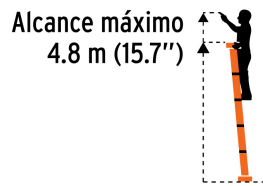

TRUPER

CÓDIGO: 101904 CLAVE: ESTE-213

Escalera telescópica, 13 peldaños, tipo II, capacidad 102kg

- Fabricada en aluminio
- Seguros deslizables que permiten ajustar a la altura deseada
- Tacones plásticos antiderrapantes
- Compacta, plegable y fácil almacenamiento
- Diseño práctico y ultraligero
- *Alcance máximo para una persona de 1.68 m de estatura

Certificaciones y garantías

- Cumple la norma ANSI-ASC A14.2 (Certificado no disponible)

Especificaciones

| | |
|---------------------|----------------|
| Capacidad de carga | 102 kg |
| Peldaños | 13 |
| Altura extendida | 3.8 mm (12.5') |
| Alcance máximo* | 4.8 m (15.7') |
| Altura sin extender | 0.9 m (3') |
| Peso | 10 kg |
| Empaque individual | Etiqueta |
| Inner | 1 |
| Pallet | 24 |

Tacones plásticos antiderrapantes

Altura extendida 3.8 m (12.5")

Alcance máximo 4.8 m (15.7")

* Alcance máximo para una persona de 1.68 m de estatura con un alcance vertical de 30 cm