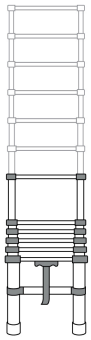

Imágenes complementarias

Ajustable a la altura deseada