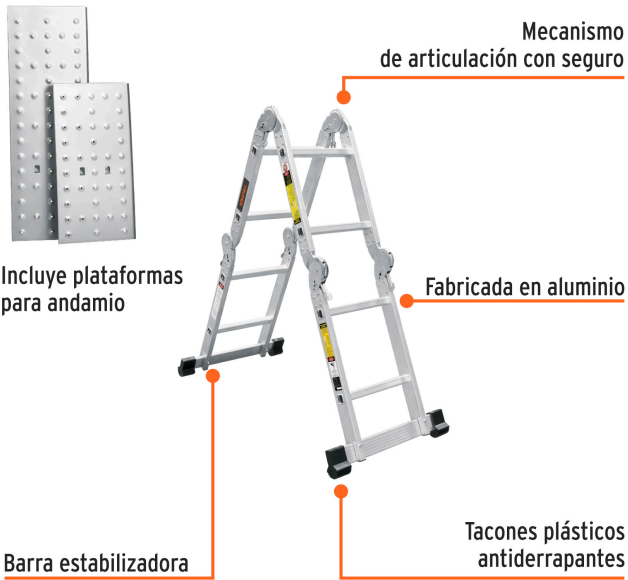

TRUPER

PRODUCTO MEJORADO

CÓDIGO: 101905 CLAVE: ESMU-108

Escalera multiposición 8 peldaños, capacidad 150 kg, TRUPER

- Fabricada en aluminio
- Mecanismo de articulación con seguro
- Barra estabilizadora
- Plegable para fácil almacenamiento y transportación
- Tacones plásticos antiderrapantes
- *Alcance máximo para una persona de 1.68 m de estatura

Certificaciones y garantías

- Cumple con la norma ANSI-ASC A14.2 (Certificado no disponible)

Especificaciones

Tipo	III
Capacidad de carga	150 kg
Peldaños	8
Altura extendida	2.6 m (8.5')
Altura sin extender	0.7 m (2.3')
Altura tijera	1.3 m (4.2')
Altura andamio	0.7 m (2.3')
Alcance máximo (andamio)*	2.7 m (8.8')
Alcance máximo (extendida)*	3.8 m (12.4')
Alcance máximo (tijera)*	2.5 m (8.2')
Volumen	0.078 m ³
Peso	11 kg
Inner	1
Pallet	12

País de origen

Fabricado en China bajo las estrictas especificaciones de GRUPO TRUPER

Incluye

2 plataformas para andamio

Imágenes complementarias

10 POSICIONES