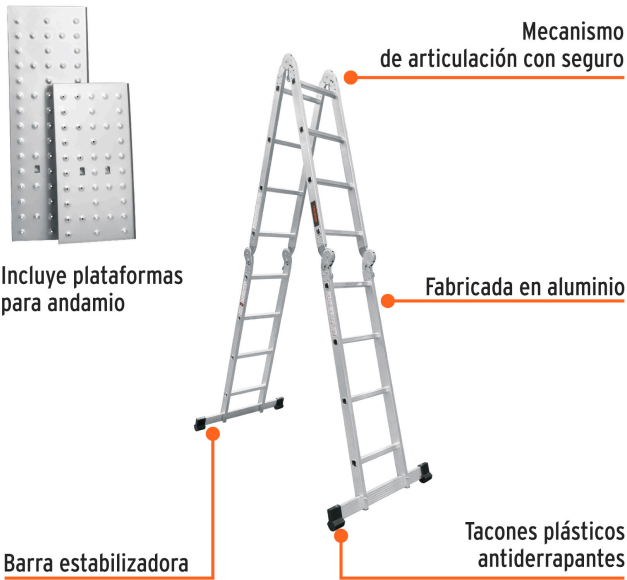

TRUPER

CÓDIGO: 101906 CLAVE: ESMU-116

**Escalera multiposición 16 peldaños, capacidad 150 kg, TRUPER**

PRODUCTO MEJORADO

- Fabricada en aluminio
- Mecanismo de articulación con seguro
- Barra estabilizadora
- Plegable para fácil almacenamiento y transportación
- Tacones plásticos antiderrapantes
- \*Alcance máximo para una persona de 1.68 m de estatura

**Certificaciones y garantías**

- Cumple con la norma ANSI-ASC A14.2 (Certificado no disponible)

**Especificaciones**

Tipo	III
Capacidad de carga	150 kg
Peldaños	16
Altura extendida	5 m (16.4')
Altura sin extender	1.3 m (4.2')
Altura tijera	2.5 m (8.2')
Altura andamio	1.3 m (4.2')
Alcance máximo (extendida)*	6.2 m (20.3')
Alcance máximo (andamio)*	3.3 m (10.8')
Alcance máximo (tijera)*	3.7 m (12.1')
Volumen	0.143 m <sup>3</sup>
Peso	14.3 kg
Inner	1
Pallet	12

**País de origen**

Fabricado en China bajo las estrictas especificaciones de GRUPO TRUPER

**Incluye**

2 plataformas para andamio

**Imágenes complementarias**

**10 POSICIONES**