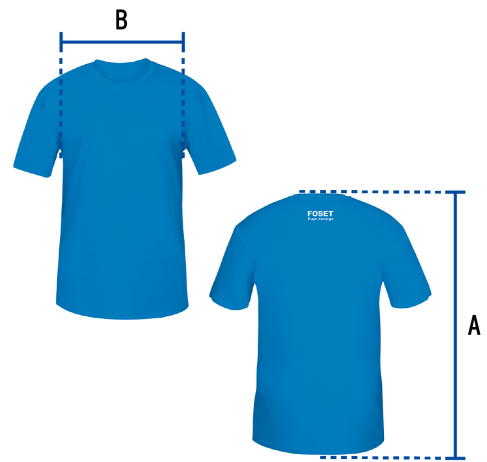

FOSET

CÓDIGO: 68051 CLAVE: CAM-FOS-38

Playera cuello redondo para hombre, azul, M, Truper

- Las fibras naturales 100% algodón premium brindan mayor durabilidad, confort y suavidad al tacto
- Logotipos impresos
- Corte regular
- Cuello redondo
- Manga corta

**Certificaciones y garantías**

- Garantizado contra defectos de fabricación o mano de obra. La garantía se puede hacer válida con cualquier distribuidor de TRUPER

Especificaciones

Talla	M
Color	Azul
Empaque individual	Bolsa
Inner	12
Master	72
Pallet	1152

País de origen

Fabricado en México bajo las estrictas especificaciones de GRUPO TRUPER

Imágenes complementarias

Talla M

Espalda (A)	50.8 cm
Pecho (B)	72.5 cm

Lavar en máquina en ciclo normal con agua tibia (30°) con jabón o detergente. Lavar con colores semejantes